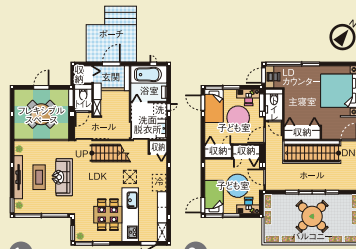

開口部を広くとった開放感いっぱいのLDKに家族で使えるカウンターを設置。

※画像は同タイプの建物のイメージベースになります。

SmartPowerStation-Urban

■1F床面積/55.01㎡ ■2F床面積/55.01㎡
■延床面積/110.02㎡(33.28坪)
■土地面積/165.46㎡(50.05坪)

モデルハウス | 112号地

リビングのスケルトン階段がアクセント。

※画像は同タイプの建物のイメージベースになります。

Parfait bj style

■1F床面積/58.07㎡ ■2F床面積/45.92㎡
■延床面積/103.99㎡(31.45坪)
■土地面積/165.60㎡(50.09坪)