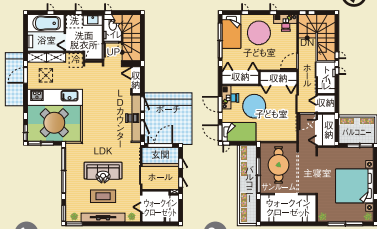

充電式電気で
ぽかぽか湯たんぽ

広島市安佐南区 春日野

11/23~12/22の
土日開催 10:00~17:00

春日野でも助真と同様のイベント特典をご用意しています。

※土日以外はスタッフが待機しておりません。

会場はこちら まずは受付(ハイム展示場)までお越しください

カーナビマップコード **mapcode 22 397 263*16**

モデルハウス | 108号地

開口部を広くとった開放感いっぱいのLDKに家族で使えるカウンターを設置。

※画像は同タイプの建物のイメージベースになります。

SmartPowerStation-Urban

■1F床面積/55.01㎡ ■2F床面積/55.01㎡
■延床面積/110.02㎡(33.28坪)
■土地面積/165.46㎡(50.05坪)

モデルハウス | 112号地

リビングのスケルトン階段がアクセント。

※画像は同タイプの建物のイメージベースになります。

Parfait bj style

■1F床面積/58.07㎡ ■2F床面積/45.92㎡
■延床面積/103.99㎡(31.45坪)
■土地面積/165.60㎡(50.09坪)