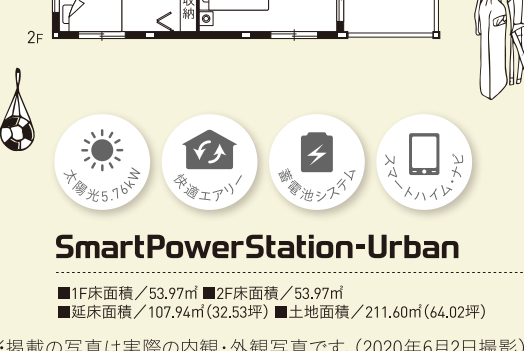

※上記の外観の画像は同タイプの建物のイメージパースです。

※上記の外観の画像は同タイプの建物のイメージパースです。

2 畳コーナーはお子様を遊ばせたり、少し横になる際にぴったりの場所!

3 ダイニングテーブルの上にはアイアン調のおしゃれなペンダントライト!

2 キッチンを起点に水回りの動線をコンパクトに配置した家事動線。

3 街並みに映える、質感が高く優しい色合いのライトベージュのジオマイト外壁。

4 リビング横にはリモコンスペースとニッチ収納を配置。

5 家族と一緒に働く大容量の太陽光発電で光熱費削減。

4 停電時などもしもの時の安心を。蓄電池に貯めた電力を使用します。

5 リビングに小物が入る収納と大物が収納できる納戸を配置しました。

SmartPowerStation-Urban

- 太陽光5.04kW
- 床暖アップリ
- 蓄電池システム
- スマートハイムナビ

■1F床面積 / 47.77㎡ ■2F床面積 / 47.77㎡
■延床面積 / 95.54㎡ (28.90坪) ■土地面積 / 128.9㎡ (38.99坪)

※掲載の写真は実際の内観写真です。(2020年6月4日撮影)

SmartPowerStation-Urban

- 太陽光5.704kW
- 床暖アップリ
- 蓄電池システム
- スマートハイムナビ

■1F床面積 / 53.97㎡ ■2F床面積 / 53.97㎡
■延床面積 / 107.94㎡ (32.53坪) ■土地面積 / 211.60㎡ (64.02坪)

※掲載の写真は実際の内観・外観写真です。(2020年6月2日撮影)