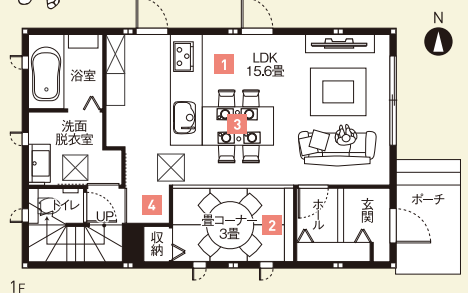

6/27(土)・28(日)・7/4(土)・5(日)
10:00~17:00

上記開催日以外も受け付けております。
下記掲載の「お電話」「HP」からお問い合わせください。

あなたはどちらが好き?

家族が集まるリビングは
明るく開放感いっぱいの空間に。
鉄骨造のメリットを最大限に
生かした大開口の家。

2棟同時 /
6月完成!!
他1棟見学可能です

リビングは白基調の素材にペンダントライトがワンポイント。
お子様の勉強場所にぴったりのカウンターも設置しました。

※上記の外観の画像は同タイプの建物のイメージパースです。

※上記の外観の画像は同タイプの建物のイメージパースです。

2 畳コーナーはお子様を遊ばせたり、少し横になる際にぴったりの場所!

3 ダイニングテーブルの上にはアイアン調のおしゃれなペンダントライト!

2 キッチンを起点に水回りの動線をコンパクトに配置した家事動線。

3 街並みに映える、質感が高く優しい色合いのライトベージュのジオマイト外壁。

4 リビング横にはリモコンスペースとニッチ収納を配置。