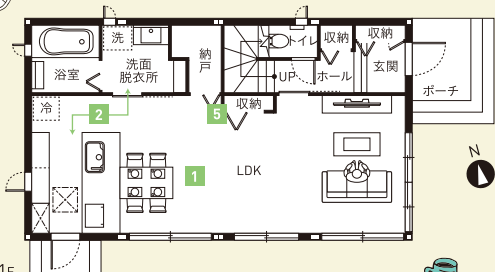

※上記の外観の画像は同タイプの建物のイメージパースです。

※上記の外観の画像は同タイプの建物のイメージパースです。

2 畳コーナーはお子様を遊ばせたり、少し横になる際にぴったりの場所!

3 ダイニングテーブルの上にはアイアン調のおしゃれなペンダントライト!

2 キッチンを起点に水回りの動線をコンパクトに配置した家事動線。

3 街並みに映える、質感が高く優しい色合いのライトベージュのジオマイト外壁。

4 リビング横にはリモコンスペースとニッチ収納を配置。

5 家族と一緒に働く大容量の太陽光発電で光熱費削減。

4 停電時などもしもの時の安心を。蓄電池に貯めた電力を使用します。

5 リビングに小物が入る収納と大物が収納できる納戸を配置しました。

SmartPowerStation-Urban

- 太陽光5.04kW
- 床暖アップリ
- 蓄電池システム
- スマートハイムナビ

■1F床面積 / 47.77㎡ ■2F床面積 / 47.77㎡
■延床面積 / 95.54㎡ (28.90坪) ■土地面積 / 128.9㎡ (38.99坪)