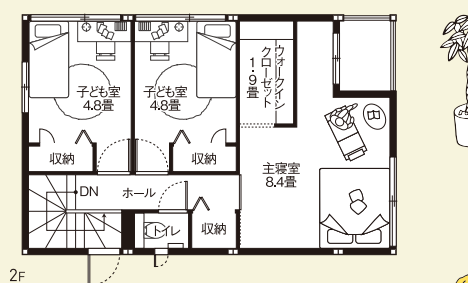

※上記の外観の画像は同タイプの建物のイメージパースです。

※上記の外観の画像は同タイプの建物のイメージパースです。

2 畳コーナーはお子様を遊ばせたり、少し横になる際にぴったりの場所!

3 ダイニングテーブルの上にはアイアン調のおしゃれなペンダントライト!

2 キッチンを起点に水回りの動線をコンパクトに配置した家事動線。

3 街並みに映える、質感が高く優しい色合いのライトベージュのジオマイト外壁。

4 リビング横にはリモコンスペースとニッチ収納を配置。