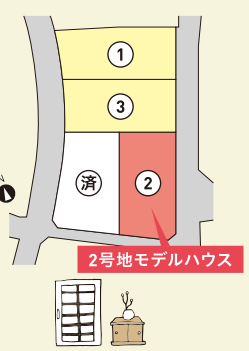

SmartPowerStation-Urban

- 太陽光5.04kW
- 床暖アップリ
- 蓄電池システム
- スマートハイムナビ

■1F床面積 / 47.77㎡ ■2F床面積 / 47.77㎡
■延床面積 / 95.54㎡ (28.90坪) ■土地面積 / 128.9㎡ (38.99坪)

※掲載の写真は実際の内観写真です。(2020年6月4日撮影)

SmartPowerStation-Urban

- 太陽光5.704kW
- 床暖アップリ
- 蓄電池システム
- スマートハイムナビ

■1F床面積 / 53.97㎡ ■2F床面積 / 53.97㎡
■延床面積 / 107.94㎡ (32.53坪) ■土地面積 / 211.60㎡ (64.02坪)

※掲載の写真は実際の内観・外観写真です。(2020年6月2日撮影)

※「マップコード」および「MAPCODE」は(株)デンソーの登録商標です。※カーナビの機種によってはマップコードに対応していない場合があります。※掲載のイベント内容は変更になる場合がございます。詳しくは下記電話番号までお問い合わせください。

国土交通大臣許可(特-30)第20234号 国土交通大臣免許(4)第6461号 中国地区不動産公正取引協議会加盟 (公社)広島県宅地建物取引業協会会員

セキスイハイム中四国株式会社

【広島支社】広島市西区草津新町1-21-35(広島ミクス・ビル8F) (TEL)082-270-5511 (営業時間)10:00~18:00 (定休日)火・水曜日

0120-039-816

セキスイハイム中四国 検索 URL: <https://www.816c.jp>

ご予約はこちらから

<https://www.816c.jp/archives/event/event-19651>

私たちセキスイハイムグループは、お客様情報の適正な取り扱いに努めています。
下記URLをご参照くださるか、お電話にて窓口までお問い合わせください。
ホームページ<https://www.sekisuiheim.com> お問い合わせ先:0120-369-816

■掲載の情報は2020年6月18日時点の情報です
■広告有効期限 / 2020年7月末日