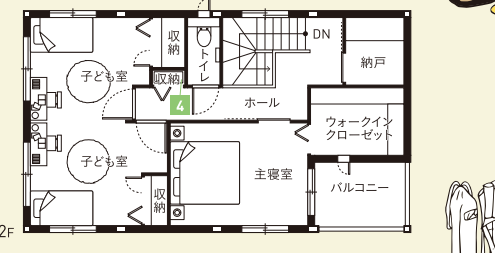

SmartPowerStation-Urban

- 太陽光5.04kW
- 床暖アップリ
- 蓄電池システム
- スマートハイムナビ

■1F床面積 / 47.77㎡ ■2F床面積 / 47.77㎡
■延床面積 / 95.54㎡ (28.90坪) ■土地面積 / 128.9㎡ (38.99坪)

※掲載の写真は実際の内観写真です。(2020年6月4日撮影)

SmartPowerStation-Urban

- 太陽光5.704kW
- 床暖アップリ
- 蓄電池システム
- スマートハイムナビ

■1F床面積 / 53.97㎡ ■2F床面積 / 53.97㎡
■延床面積 / 107.94㎡ (32.53坪) ■土地面積 / 211.60㎡ (64.02坪)

※掲載の写真は実際の内観・外観写真です。(2020年6月2日撮影)

※「マップコード」および「MAPCODE」は(株)デンソーの登録商標です。※カーナビの機種によってはマップコードに対応していない場合があります。※掲載のイベント内容は変更になる場合がございます。詳しくは下記電話番号までお問い合わせください。

国土交通大臣許可(特-30)第20234号 国土交通大臣免許(4)第6461号 中国地区不動産公正取引協議会加盟 (公社)広島県宅地建物取引業協会会員

セキスイハイム中四国株式会社

【広島支社】広島市西区草津新町1-21-35(広島ミクス・ビル8F) (TEL)082-270-5511 (営業時間)10:00~18:00 (定休日)火・水曜日

0120-039-816

セキスイハイム中四国 検索 URL: <https://www.816c.jp>

ご予約はこちらから

<https://www.816c.jp/archives/event/event-19651>

私たちセキスイハイムグループは、お客様情報の適正な取り扱いに努めています。
下記URLをご参照くださるか、お電話にて窓口までお問い合わせください。
ホームページ<https://www.sekisuiheim.com> お問い合わせ先:0120-369-816

■掲載の情報は2020年6月18日時点の情報です
■広告有効期限 / 2020年7月末日