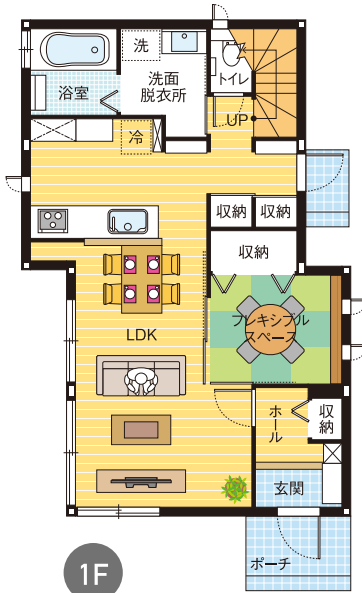

## SmartPowerStation-Urban 鉄骨2階建

### DATA

■1F床面積 / 53.87㎡ ■2F床面積 / 53.87㎡  
 ■延床面積 / 107.74㎡(32.59坪) ■土地面積 / 143.23㎡(43.32坪)

詳細情報はコチラ

共働きファミリーに人気の屋根付きバルコニー！  
 リビング横の和室は、突然のお客様の泊りにも重宝します。

※間取図に記載している家具はイメージです。

★実際の建物を撮影した写真です。(2020年5月1日撮影)