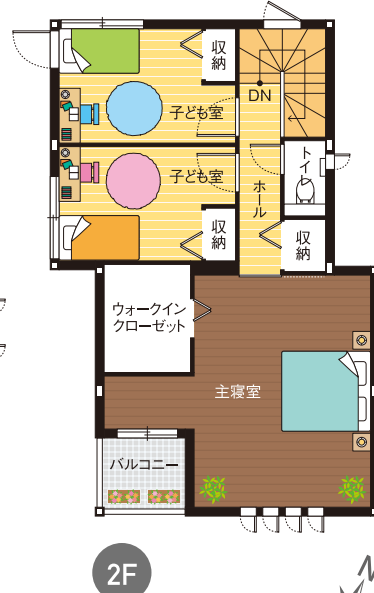

### DATA

■1F床面積 / 53.87㎡ ■2F床面積 / 53.87㎡  
 ■延床面積 / 107.74㎡(32.59坪) ■土地面積 / 143.23㎡(43.32坪)

詳細情報はコチラ

共働きファミリーに人気の屋根付きバルコニー！  
 リビング横の和室は、突然のお客様の泊りにも重宝します。

※間取図に記載している家具はイメージです。

★実際の建物を撮影した写真です。(2020年5月1日撮影)