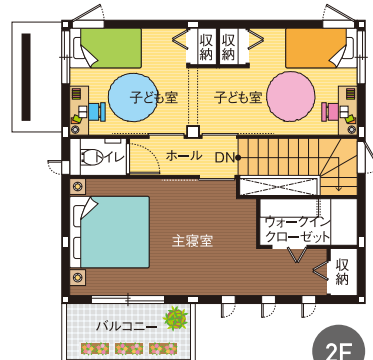

中四国
一

あったか[🏠]ハイム

年末感謝フェア!!

各モデルハウスのご見学は「完全予約制」となります。
下記「フリーコール」「HP」からお問い合わせください。

安佐南区
東野2丁目

B号地

Parfait^{bj}
style

鉄骨2階建

DATA

- ■1F床面積 / 52.83㎡
- ■2F床面積 / 43.49㎡
- ■延床面積 / 96.32㎡ (29.13坪)
- ■土地面積 / 114.58㎡ (34.66坪)

詳細情報はコチラ

随所に収納を配置した片付け上手な家。
リビングにカウンターデスクと大きな収納を完備しています。

1F

2F

安佐南区
緑井7丁目

1号地

Parfait^{bj}
style

鉄骨2階建

DATA

- ■1F床面積 / 43.74㎡
- ■2F床面積 / 40.27㎡
- ■延床面積 / 84.01㎡ (25.41坪)
- ■土地面積 / 95.48㎡ (28.88坪)

詳細情報はコチラ

リビングの南西面に大きな窓を設置、朝から夕方までお部屋を明るく照らします。
2Fの子ども室は将来的に二部屋にすることもできます。

1F

2F

※「マップコード」および「MAPCODE」は(株)デンソーの登録商標です。※カーナビの機種によってはマップコードに対応していない場合があります。
※「QRコード」は株式会社デンソーウェブの登録商標です。

■掲載の情報は2020年11月30日時点の情報は。■広告有効期限/2020年12月末日

国土交通大臣許可(特-30)第20234号 国土交通大臣免許(4)第6461号 中国地区不動産公正取引協議会加盟 (公社)広島県宅地建物取引業協会
セキスハイム中四国株式会社

[広島支店] 広島市西区草津新町1丁目21-35 広島ミクスビル8F TEL.082-270-5511

フリーコール **0120-039-816**

(営業時間) 10:00~18:00
(定休日) 火・水曜日

セキスハイム中四国 検索 URL: <https://www.816c.jp>

当フェアの
WEB予約は
こちらから