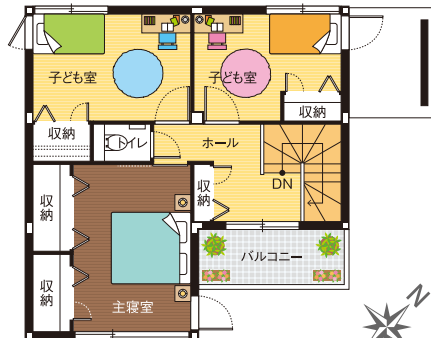

鉄骨2階建

DATA

- 1F床面積 / 52.83㎡
- 2F床面積 / 43.49㎡
- 延床面積 / 96.32㎡ (29.13坪)
- 土地面積 / 114.58㎡ (34.66坪)

詳細情報はコチラ

随所に収納を配置した片付け上手な家。
リビングにカウンターデスクと大きな収納を完備しています。

1F

2F

★実際の建物を撮影した写真です。(2020年10月20日撮影)

安佐南区
緑井7丁目

1号地

Parfait^{bj}
style

鉄骨2階建

DATA

- 1F床面積 / 43.74㎡
- 2F床面積 / 40.27㎡
- 延床面積 / 84.01㎡ (25.41坪)
- 土地面積 / 95.48㎡ (28.88坪)

詳細情報はコチラ

リビングの南西面に大きな窓を設置、朝から夕方までお部屋を明るく照らします。
2Fの子ども室は将来的に二部屋にすることもできます。