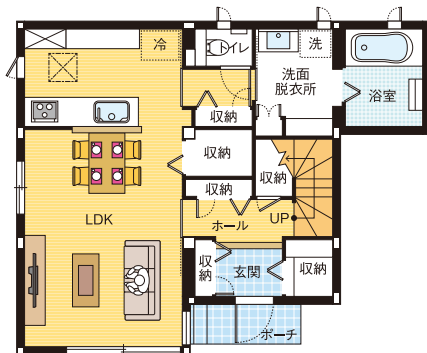

鉄骨2階建

DATA

- 1F床面積 / 52.83㎡
- 2F床面積 / 43.49㎡
- 延床面積 / 96.32㎡ (29.13坪)
- 土地面積 / 114.58㎡ (34.66坪)

詳細情報はコチラ

随所に収納を配置した片付け上手な家。
リビングにカウンターデスクと大きな収納を完備しています。

1F

2F

★実際の建物を撮影した写真です。(2020年10月20日撮影)

安佐南区
緑井7丁目

1号地

Parfait^{bj}
style

鉄骨2階建

DATA

- 1F床面積 / 43.74㎡
- 2F床面積 / 40.27㎡
- 延床面積 / 84.01㎡ (25.41坪)
- 土地面積 / 95.48㎡ (28.88坪)

詳細情報はコチラ

リビングの南西面に大きな窓を設置、朝から夕方までお部屋を明るく照らします。
2Fの子ども室は将来的に二部屋にすることもできます。