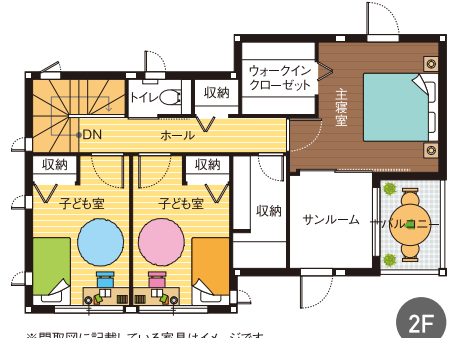

DATA

- 1F床面積 / 56.10㎡
- 2F床面積 / 53.87㎡
- 延床面積 / 109.97㎡ (33.27坪)
- 土地面積 / 174.97㎡ (52.92坪)

詳細情報はコチラ

東広島市西条町助実字宇根631番

マップコード **168 016 193*18**

1F

2F

※間取図に記載している家具はイメージです。

VtoHeim
スマートハイム

★実際の建物を撮影した写真です。(2020年3月16日撮影)

★実際の建物を撮影した写真です。(2020年3月16日撮影)

東広島市
スマートハイム
シティ御園宇
10号地

GRAND TO YOU

木造2階建

DATA

- 1F床面積 / 56.65㎡
- 2F床面積 / 53.51㎡
- 延床面積 / 110.16㎡ (33.32坪)
- 土地面積 / 169.08㎡ (51.14坪)

詳細情報はコチラ

東広島市西条町御園宇3273番

マップコード **102 839 764*13**

共働きご夫婦の短時間生活に役立つ収納を随所に設置。
子ども部屋は秘密基地や収納として使えるロフト付き♪
ツリーホームならではのボウウィンドウもアクセントに。

1F

2F

※間取図に記載している家具はイメージです。

※「マップコード」および「MAPCODE」は(株)デンソーの登録商標です。※カーナビの機種によってはマップコードに対応していない場合があります。
※「QRコード」は株式会社デンソーウェブの登録商標です。