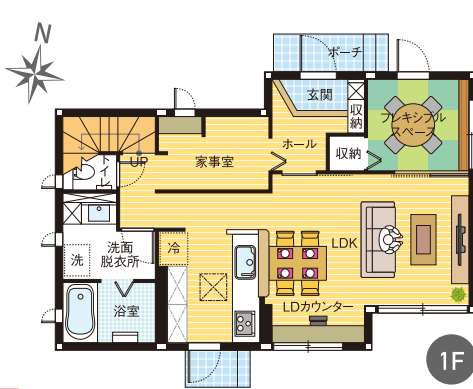

DATA

- 1F床面積 / 56.10㎡
- 2F床面積 / 53.87㎡
- 延床面積 / 109.97㎡ (33.27坪)
- 土地面積 / 174.97㎡ (52.92坪)

詳細情報はコチラ

東広島市西条町助実字宇根631番

マップコード **168 016 193*18**

1F

2F

※間取図に記載している家具はイメージです。

VtoHeim
スマートハイム

★実際の建物を撮影した写真です。(2020年3月16日撮影)

★実際の建物を撮影した写真です。(2020年3月16日撮影)

東広島市
スマートハイム
シティ御園宇
10号地

GRAND TO YOU

木造2階建

DATA

- 1F床面積 / 56.65㎡
- 2F床面積 / 53.51㎡
- 延床面積 / 110.16㎡ (33.32坪)
- 土地面積 / 169.08㎡ (51.14坪)

詳細情報はコチラ

東広島市西条町御園宇3273番

マップコード **102 839 764*13**

共働きご夫婦の短時間生活に役立つ収納を随所に設置。
子ども部屋は秘密基地や収納として使えるロフト付き♪
ツリーホームならではのボウウィンドウもアクセントに。

1F

2F

※間取図に記載している家具はイメージです。

※「マップコード」および「MAPCODE」は(株)デンソーの登録商標です。※カーナビの機種によってはマップコードに対応していない場合があります。
※「QRコード」は株式会社デンソーウェブの登録商標です。