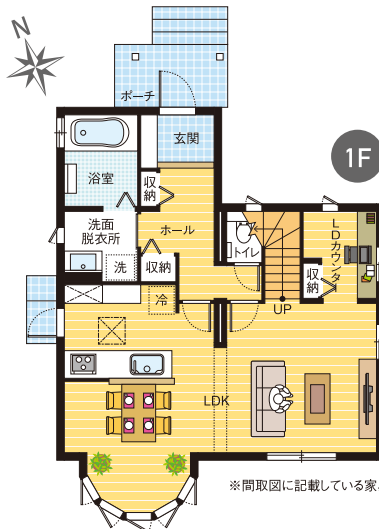

DATA

- 1F床面積 / 56.10㎡
- 2F床面積 / 53.87㎡
- 延床面積 / 109.97㎡ (33.27坪)
- 土地面積 / 174.97㎡ (52.92坪)

詳細情報はコチラ

東広島市西条町助実字宇根631番

マップコード **168 016 193*18**

1F

2F

※間取図に記載している家具はイメージです。

VtoHeim
スマートハイム

★実際の建物を撮影した写真です。(2020年3月16日撮影)

★実際の建物を撮影した写真です。(2020年3月16日撮影)

東広島市
スマートハイム
シティ御園宇
10号地

GRAND TO YOU

木造2階建

DATA

- 1F床面積 / 56.65㎡
- 2F床面積 / 53.51㎡
- 延床面積 / 110.16㎡ (33.32坪)
- 土地面積 / 169.08㎡ (51.14坪)

詳細情報はコチラ

東広島市西条町御園宇3273番

マップコード **102 839 764*13**

共働きご夫婦の短時間生活に役立つ収納を随所に設置。
子ども部屋は秘密基地や収納として使えるロフト付き♪
ツリーホームならではのボウウィンドウもアクセントに。

1F

2F

※間取図に記載している家具はイメージです。

※「マップコード」および「MAPCODE」は(株)デンソーの登録商標です。※カーナビの機種によってはマップコードに対応していない場合があります。
※「QRコード」は株式会社デンソーウェブの登録商標です。