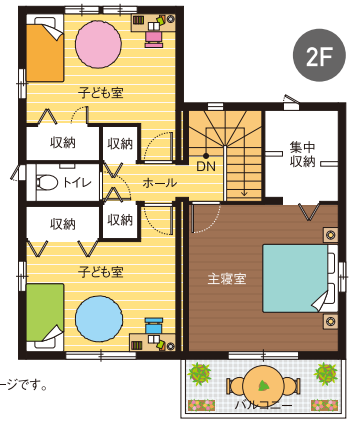

DATA

- 1F床面積 / 56.10㎡
- 2F床面積 / 53.87㎡
- 延床面積 / 109.97㎡ (33.27坪)
- 土地面積 / 174.97㎡ (52.92坪)

詳細情報はコチラ

東広島市西条町助実字宇根631番

マップコード **168 016 193*18**

1F

2F

※間取図に記載している家具はイメージです。

VtoHeim
スマートハイム

★実際の建物を撮影した写真です。(2020年3月16日撮影)

★実際の建物を撮影した写真です。(2020年3月16日撮影)

東広島市
スマートハイム
シティ御園宇
10号地

GRAND TO YOU

木造2階建

DATA

- 1F床面積 / 56.65㎡
- 2F床面積 / 53.51㎡
- 延床面積 / 110.16㎡ (33.32坪)
- 土地面積 / 169.08㎡ (51.14坪)

詳細情報はコチラ

東広島市西条町御園宇3273番

マップコード **102 839 764*13**

共働きご夫婦の短時間生活に役立つ収納を随所に設置。
子ども部屋は秘密基地や収納として使えるロフト付き♪
ツリーホームならではのボウウィンドウもアクセントに。

1F

2F

※間取図に記載している家具はイメージです。

※「マップコード」および「MAPCODE」は(株)デンソーの登録商標です。※カーナビの機種によってはマップコードに対応していない場合があります。
※「QRコード」は株式会社デンソーウェブの登録商標です。