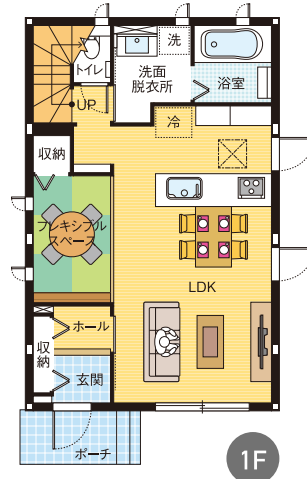

## SmartPowerStation-Urban

鉄骨2階建

### DATA

- 1F床面積 / 47.77㎡
- 2F床面積 / 47.77㎡
- 延床面積 / 95.54㎡ (28.90坪)
- 土地面積 / 128.92㎡ (38.99坪)

詳細情報はコチラ

ゆめタウン五日市まで徒歩2分!  
コイン通り1本中に建つ  
3LDK+タタミスペースのあるお家。

※間取図に記載している家具はイメージです。

★実際の建物を撮影した写真です。(2020年5月28日撮影)

### DATA

- 1F床面積 / 50.20㎡
- 2F床面積 / 50.20㎡
- 延床面積 / 100.40㎡ (30.37坪)
- 土地面積 / 123.12㎡ (37.24坪)

詳細情報はコチラ

ゆめタウン五日市まで徒歩2分!家族が集まるアイランドキッチン、  
洗面脱衣室には大容量収納と、忙しい共働き家族にうれしい間取りとなっています。

※間取図に記載している家具はイメージです。

★実際の建物を撮影した写真です。(2020年8月21日撮影)