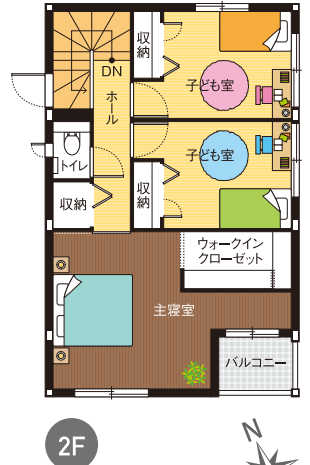

### DATA

- 1F床面積 / 47.77㎡
- 2F床面積 / 47.77㎡
- 延床面積 / 95.54㎡ (28.90坪)
- 土地面積 / 128.92㎡ (38.99坪)

詳細情報はコチラ

ゆめタウン五日市まで徒歩2分!  
コイン通り1本中に建つ  
3LDK+タタミスペースのあるお家。

※間取図に記載している家具はイメージです。

★実際の建物を撮影した写真です。(2020年5月28日撮影)

### DATA

- 1F床面積 / 50.20㎡
- 2F床面積 / 50.20㎡
- 延床面積 / 100.40㎡ (30.37坪)
- 土地面積 / 123.12㎡ (37.24坪)

詳細情報はコチラ

ゆめタウン五日市まで徒歩2分!家族が集まるアイランドキッチン、  
洗面脱衣室には大容量収納と、忙しい共働き家族にうれしい間取りとなっています。

※間取図に記載している家具はイメージです。

★実際の建物を撮影した写真です。(2020年8月21日撮影)