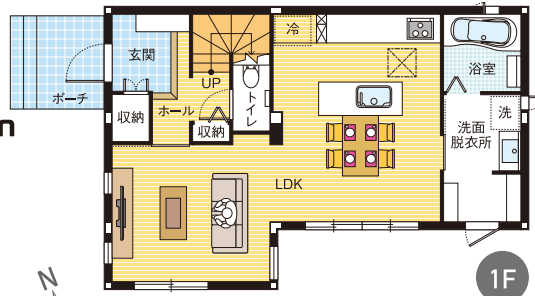

### DATA

- 1F床面積 / 47.77㎡
- 2F床面積 / 47.77㎡
- 延床面積 / 95.54㎡ (28.90坪)
- 土地面積 / 128.92㎡ (38.99坪)

詳細情報はコチラ

ゆめタウン五日市まで徒歩2分!  
コイン通り1本中に建つ  
3LDK+タタミスペースのあるお家。

※間取図に記載している家具はイメージです。

★実際の建物を撮影した写真です。(2020年5月28日撮影)

### DATA

- 1F床面積 / 50.20㎡
- 2F床面積 / 50.20㎡
- 延床面積 / 100.40㎡ (30.37坪)
- 土地面積 / 123.12㎡ (37.24坪)

詳細情報はコチラ

ゆめタウン五日市まで徒歩2分!家族が集まるアイランドキッチン、  
洗面脱衣室には大容量収納と、忙しい共働き家族にうれしい間取りとなっています。

※間取図に記載している家具はイメージです。

★実際の建物を撮影した写真です。(2020年8月21日撮影)