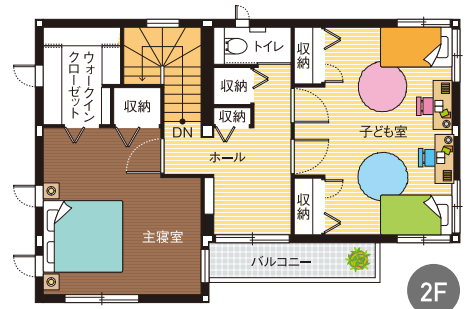

### DATA

- 1F床面積 / 47.77㎡
- 2F床面積 / 47.77㎡
- 延床面積 / 95.54㎡ (28.90坪)
- 土地面積 / 128.92㎡ (38.99坪)

詳細情報はコチラ

ゆめタウン五日市まで徒歩2分!  
コイン通り1本中に建つ  
3LDK+タタミスペースのあるお家。

※間取図に記載している家具はイメージです。

★実際の建物を撮影した写真です。(2020年5月28日撮影)

### DATA

- 1F床面積 / 50.20㎡
- 2F床面積 / 50.20㎡
- 延床面積 / 100.40㎡ (30.37坪)
- 土地面積 / 123.12㎡ (37.24坪)

詳細情報はコチラ

ゆめタウン五日市まで徒歩2分!家族が集まるアイランドキッチン、  
洗面脱衣室には大容量収納と、忙しい共働き家族にうれしい間取りとなっています。

※間取図に記載している家具はイメージです。

★実際の建物を撮影した写真です。(2020年8月21日撮影)