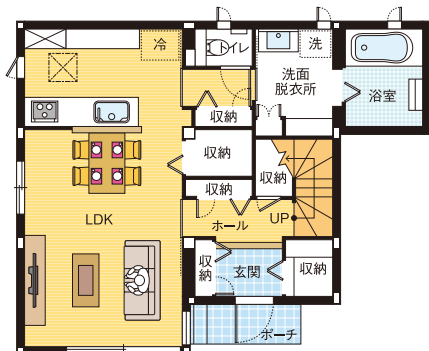

🚫 新型コロナウイルス感染予防対策に関して

会場では感染対策としてスタッフはマスクを着用しています。
平日や夜間もご案内できますので、ご予約の状況はお気軽にお問い合わせください。

今すぐ裏面を
チェック!

安佐南区
東野2丁目
B号地

随所に収納を配置した片付け上手な家。
リビングにカウンターデスクと大きな収納を完備しています。

Parfait

鉄骨2階建

DATA

- 1F床面積 / 52.83㎡
- 2F床面積 / 43.49㎡
- 延床面積 / 96.32㎡ (29.13坪)
- 土地面積 / 114.58㎡ (34.66坪)

詳細情報はコチラ

1F

2F

★実際の建物を撮影した写真です。(2020年10月20日撮影)

安佐南区
祇園7丁目
8号地

Parfait

鉄骨2階建

DATA

- 1F床面積 / 52.79㎡
- 2F床面積 / 47.77㎡
- 延床面積 / 100.56㎡ (30.41坪)
- 土地面積 / 115.87㎡ (35.05坪)

詳細情報はコチラ

平地で角地という敷地を活用し、LDKの2か所に大きな窓を設置しました。バルコニー横のご夫婦の寝室には29畳あるウォークインクローゼットを配置。布団も洋服もバルコニーからサッとしまえます。

1F

2F

★実際の建物を撮影した写真です。(2020年10月16日撮影)