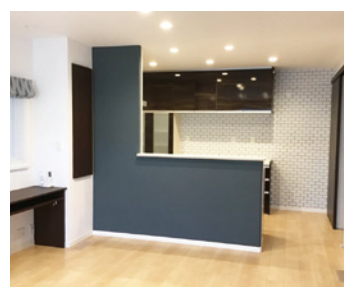

★実際の建物を撮影した写真です。(2020年10月20日撮影)

安佐南区
祇園7丁目
8号地

Parfait

鉄骨2階建

DATA

- ■1F床面積 / 52.79㎡
- ■2F床面積 / 47.77㎡
- ■延床面積 / 100.56㎡ (30.41坪)
- ■土地面積 / 115.87㎡ (35.05坪)

詳細情報はコチラ

平地で角地という敷地を活用し、LDKの2か所に大きな窓を設置しました。バルコニー横のご夫婦の寝室には29畳あるウォークインクローゼットを配置。布団も洋服もバルコニーからサッとしまえます。