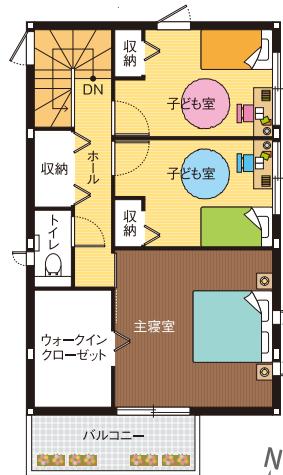

- 1F床面積 / 52.83㎡
- 2F床面積 / 43.49㎡
- 延床面積 / 96.32㎡ (29.13坪)
- 土地面積 / 114.58㎡ (34.66坪)

詳細情報はコチラ

1F

2F

★実際の建物を撮影した写真です。(2020年10月20日撮影)

安佐南区
祇園7丁目
8号地

Parfait

鉄骨2階建

DATA

- 1F床面積 / 52.79㎡
- 2F床面積 / 47.77㎡
- 延床面積 / 100.56㎡ (30.41坪)
- 土地面積 / 115.87㎡ (35.05坪)

詳細情報はコチラ

平地で角地という敷地を活用し、LDKの2か所に大きな窓を設置しました。バルコニー横のご夫婦の寝室には29畳あるウォークインクローゼットを配置。布団も洋服もバルコニーからサッとしまえます。

1F

2F

★実際の建物を撮影した写真です。(2020年10月16日撮影)