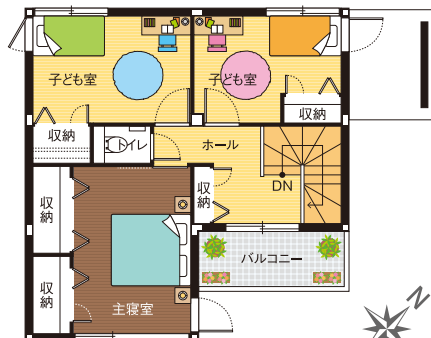

🚫 新型コロナウイルス感染予防対策に関して

会場では感染対策としてスタッフはマスクを着用しています。
平日や夜間もご案内できますので、ご予約の状況はお気軽にお問い合わせください。

今すぐ裏面を
チェック!

安佐南区
東野2丁目
B号地

随所に収納を配置した片付け上手な家。
リビングにカウンターデスクと大きな収納を完備しています。

Parfait

鉄骨2階建

DATA

- 1F床面積 / 52.83㎡
- 2F床面積 / 43.49㎡
- 延床面積 / 96.32㎡ (29.13坪)
- 土地面積 / 114.58㎡ (34.66坪)

詳細情報はコチラ

1F

2F

★実際の建物を撮影した写真です。(2020年10月20日撮影)

安佐南区
祇園7丁目
8号地

Parfait

鉄骨2階建

DATA

- 1F床面積 / 52.79㎡
- 2F床面積 / 47.77㎡
- 延床面積 / 100.56㎡ (30.41坪)
- 土地面積 / 115.87㎡ (35.05坪)

詳細情報はコチラ

平地で角地という敷地を活用し、LDKの2か所に大きな窓を設置しました。バルコニー横のご夫婦の寝室には29畳あるウォークインクローゼットを配置。布団も洋服もバルコニーからサッとしまえます。

1F

2F

★実際の建物を撮影した写真です。(2020年10月16日撮影)