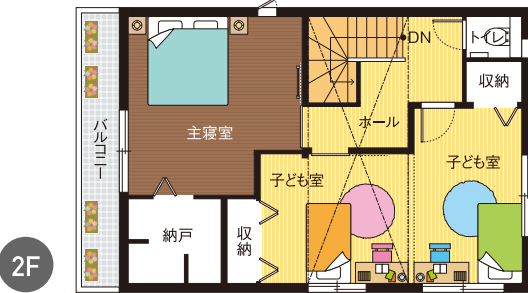

会場は
裏面をチェック!

中四国
一

あったか[🏠]ハイム

年末感謝フェア!!

各モデルハウスのご見学は「完全予約制」となります。
下記「フリーコール」「HP」からお問い合わせください。

GRAND TO YOU

木造2階建

DATA

■1F床面積 / 46.13㎡ ■2F床面積 / 45.99㎡
■延床面積 / 92.12㎡ (27.86坪) ■土地面積 / 108.69㎡ (32.87坪)

詳細情報はコチラ

リビングの収納や、主寝室の納戸、子ども室から入れるロフトなど、大容量の収納を各所に配置した、片付け上手な家です。

※間取図に記載している家具はイメージです。

★実際の建物を撮影した写真です。(2020年10月18日撮影)

※「マップコード」および「MAPCODE」は(株)デンソーの登録商標です。※カーナビの機種によってはマップコードに対応していない場合があります。
※「QRコード」は株式会社デンソーウェブの登録商標です。