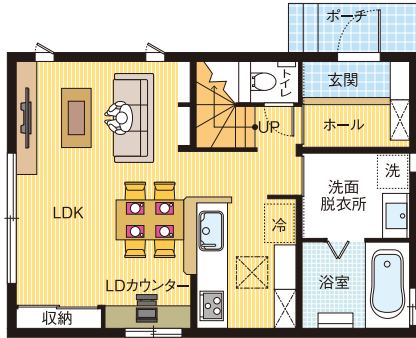

会場は
裏面をチェック!

中四国
一

あったか[🏠]ハイム

年末感謝フェア!!

各モデルハウスのご見学は「完全予約制」となります。
下記「フリーコール」「HP」からお問い合わせください。

GRAND TO YOU

木造2階建

DATA

■1F床面積 / 46.13㎡ ■2F床面積 / 45.99㎡
■延床面積 / 92.12㎡ (27.86坪) ■土地面積 / 108.69㎡ (32.87坪)

詳細情報はコチラ

リビングの収納や、主寝室の納戸、子ども室から入れるロフトなど、大容量の収納を各所に配置した、片付け上手な家です。

※間取図に記載している家具はイメージです。

★実際の建物を撮影した写真です。(2020年10月18日撮影)

※「マップコード」および「MAPCODE」は(株)デンソーの登録商標です。※カーナビの機種によってはマップコードに対応していない場合があります。
※「QRコード」は株式会社デンソーウェブの登録商標です。