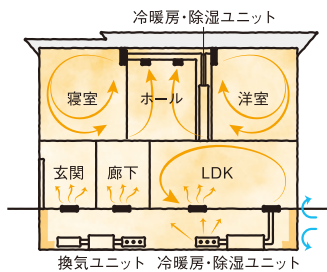

時を経ても、続く価値を。

**セキスイハイム**  
Unit Technology for the Future

あったか  ハイム

ここが  
見どころ!

どの部屋も暖かい空気が循環

一般の暖房は設置場所だけがあたまりがちですが、あったかハイムでは床下の大空間を使い、1階の広範囲に暖気を届け、2階もフロア全体をムラの少ないあったかさにすることが可能です。

計画換気システムで一日中キレイな空気

温熱システムと並行して自動制御される換気システムが立地や季節に関わらず家の中を常にきれいな空気で包みます。

# あったか 体感 フェア

完全予約制  
(時間指定あり)

1/30(土)・31(日)

10:00~17:00

室内空間をご体感ください!

おだやかで春のひだまりの様な

家じゅうに届く心地良さ。

床からじんわり、あたたかい空気が