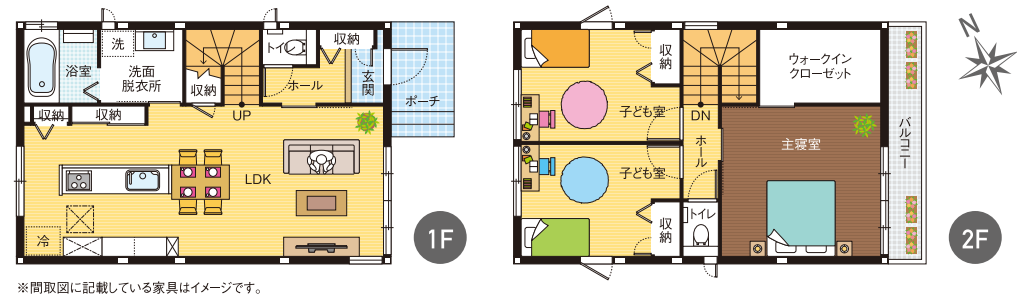

鉄骨2階建
DATA
■1F床面積 / 43.74㎡
■2F床面積 / 40.27㎡
■延床面積 / 84.01㎡ (25.41坪)
■土地面積 / 95.48㎡ (28.88坪)

詳細情報はコチラ

安佐南区 | 緑井7丁目 2号地

SmartPowerStation-Urban

鉄骨2階建
DATA
■1F床面積 / 47.77㎡
■2F床面積 / 47.77㎡
■延床面積 / 95.54㎡ (28.90坪)
■土地面積 / 130.21㎡ (34.38坪)

詳細情報はコチラ

リビングの南西面に大きな窓を設置、朝から夕方までお部屋を明るく照らします。
2Fの子ども室は将来的に二部屋にすることもできます。

JR七軒茶屋駅徒歩3分の立地に建つ鉄骨2階建て。
家族の外出・帰宅がすぐに分かるリビング内階段は安心ポイントのひとつです。

※間取図に記載している家具はイメージです。

★実際の建物を撮影した写真です。(2020年7月30日撮影)

★実際の建物を撮影した写真です。(2020年3月19日撮影)