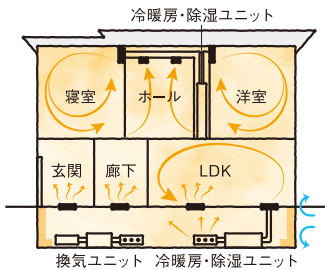

時を経ても、続く価値を。

セキスイハイム
Unit Technology for the Future

あったか  ハイム

ここが
見どころ!

どの部屋も暖かい空気が循環

現場で
ご体感
ください!

一般の暖房は設置場所だけがあたまりがちですが、あったかハイムでは床下の大空間を使い、1階の広範囲に暖気を届け、2階もフロア全体をムラの少ないあったかさにすることが可能です。

計画換気システムで一日中キレイな空気

温熱システムと並行して自動制御される換気システムが立地や季節に関わらず家の中を常にきれいな空気で包みます。

あったか 体感 フェア

完全予約制
(時間指定あり)

2/13(土)・14(日)
10:00~17:00

室内空間をご体感ください!

おだやかで春のひだまりの様な

家じゅうに届く心地良さ。

床からじんわり、あたたかい空気が