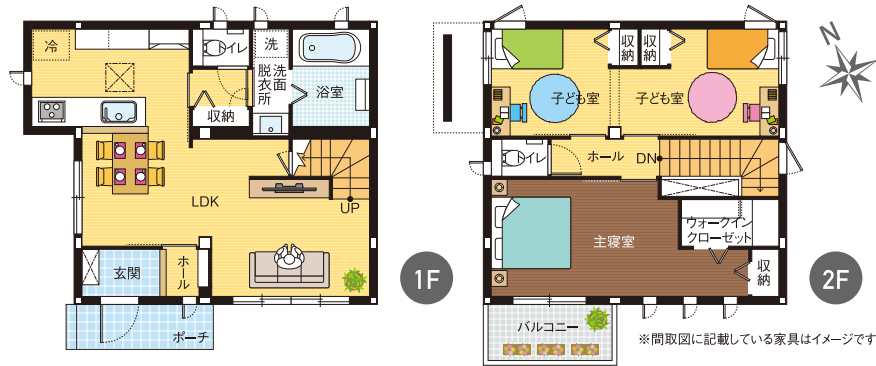

鉄骨2階建
DATA
■1F床面積 / 43.74㎡
■2F床面積 / 40.27㎡
■延床面積 / 84.01㎡ (25.41坪)
■土地面積 / 95.48㎡ (28.88坪)

詳細情報はコチラ

安佐南区 | 緑井7丁目 2号地

SmartPowerStation-Urban

鉄骨2階建
DATA
■1F床面積 / 47.77㎡
■2F床面積 / 47.77㎡
■延床面積 / 95.54㎡ (28.90坪)
■土地面積 / 130.21㎡ (34.38坪)

詳細情報はコチラ

リビングの南西面に大きな窓を設置、朝から夕方までお部屋を明るく照らします。
2Fの子ども室は将来的に二部屋にすることもできます。

JR七軒茶屋駅徒歩3分の立地に建つ鉄骨2階建て。
家族の外出・帰宅がすぐに分かるリビング内階段は安心ポイントのひとつです。

※間取図に記載している家具はイメージです。

★実際の建物を撮影した写真です。(2020年7月30日撮影)

★実際の建物を撮影した写真です。(2020年3月19日撮影)