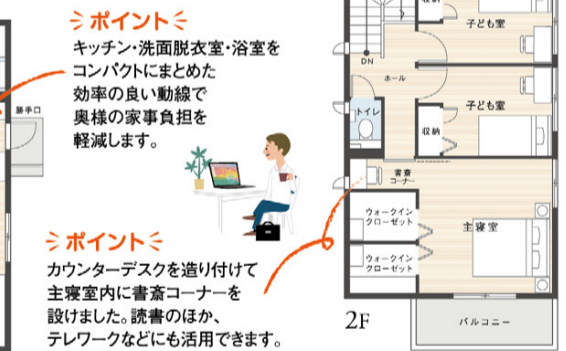

玄関ホール(6号地)

ポイント

奥行きのある広々とした
玄関ホールはお洒落で
落ち着いた空間に。

蓄電池
搭載住宅

2LDK ■土地面積/184.47㎡(55.80坪)
■建物面積/1F:50.40㎡ 2F:47.57㎡
TOTAL:97.97㎡(29.63坪)

太陽光発電5.04kW スマートハイム・ナビ
蓄電池4kWh 快適エアリー

ポイント

2カ所に入出口を設けた広々とした主寝室は、
将来間仕切りすることで、もう一部屋追加できます。

MAPCODE 107 403 836*36

下松市 西市 エリア

2号地 SmartPowerStation-Urban

ゆっくりくつろげるLDKに家族みんなが集まる
コミュニケーションハウス。

ポイント

キッチン・洗面脱衣室・浴室を
コンパクトにまとめた
効率の良い動線で
奥様の家事負担を
軽減します。

ポイント

カウンターデスクを造り付けて
主寝室内に書斎コーナーを
設けました。読書のほか、
テレワークなどにも活用できます。

ポイント

リビングと続いたたたみコーナーは
キッチンから見渡せるので
子ども達の遊び場にも最適。

蓄電池
搭載住宅

3LDK ■土地面積/214.46㎡(64.87坪)
■建物面積/1F:50.43㎡ 2F:47.77㎡
TOTAL:98.20㎡(29.70坪)

太陽光発電5.04kW スマートハイム・ナビ
蓄電池8kWh 快適エアリー

MAPCODE 107 343 134*38

5号地 GRAND TO YOU

多彩な収納とコミュニケーションの
アイデアで子育て家族を応援する家。

ポイント

リビングとつながって使えるたたみコーナー。
子ども達の遊び場になったり
お洗濯物をたたんだり、
フレキシブルに使えます。
収納もたっぷり!!

たたみコーナー(5号地)

ポイント

キッチン・洗面脱衣室・浴室を
コンパクトにまとめた効率の良い動線で
奥様の家事負担を軽減します。
洗面脱衣室に設けた勝手口も便利です。

4LDK ■土地面積/190.07㎡(57.49坪)
■建物面積/1F:55.97㎡ 2F:50.62㎡
TOTAL:106.59㎡(32.24坪)