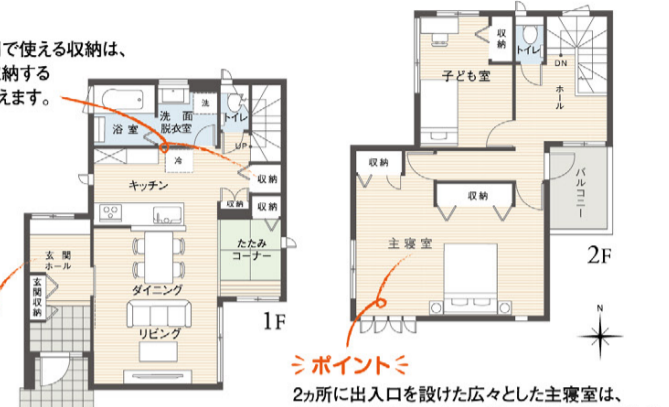

玄関ホール(6号地)

ポイント

奥行きのある広々とした
玄関ホールはお洒落で
落ち着いた空間に。

蓄電池
搭載住宅

2LDK ■土地面積/184.47㎡(55.80坪)
■建物面積/1F:50.40㎡ 2F:47.57㎡
TOTAL:97.97㎡(29.63坪)

太陽光発電5.04kW スマートハイム・ナビ
蓄電池4kWh 快適エアリー

ポイント

2カ所に入出口を設けた広々とした主寝室は、
将来間仕切りすることで、もう一部屋追加できます。

MAPCODE 107 403 836*36

下松市 西市 エリア

2号地 SmartPowerStation-Urban

ゆっくりくつろげるLDKに家族みんなが集まる
コミュニケーションハウス。

ポイント

キッチン・洗面脱衣室・浴室を
コンパクトにまとめた
効率の良い動線で
奥様の家事負担を
軽減します。

ポイント

カウンターデスクを造り付けて
主寝室内に書斎コーナーを
設けました。読書のほか、
テレワークなどにも活用できます。

ポイント

リビングと続いたたたみコーナーは
キッチンから見渡せるので
子ども達の遊び場にも最適。

蓄電池
搭載住宅

3LDK ■土地面積/214.46㎡(64.87坪)
■建物面積/1F:50.43㎡ 2F:47.77㎡
TOTAL:98.20㎡(29.70坪)

太陽光発電5.04kW スマートハイム・ナビ
蓄電池8kWh 快適エアリー

MAPCODE 107 343 134*38

5号地 GRAND TO YOU

多彩な収納とコミュニケーションの
アイデアで子育て家族を応援する家。

ポイント

リビングとつながって使えるたたみコーナー。
子ども達の遊び場になったり
お洗濯物をたたんだり、
フレキシブルに使えます。
収納もたっぷり!!

たたみコーナー(5号地)

ポイント

キッチン・洗面脱衣室・浴室を
コンパクトにまとめた効率の良い動線で
奥様の家事負担を軽減します。
洗面脱衣室に設けた勝手口も便利です。

4LDK ■土地面積/190.07㎡(57.49坪)
■建物面積/1F:55.97㎡ 2F:50.62㎡
TOTAL:106.59㎡(32.24坪)