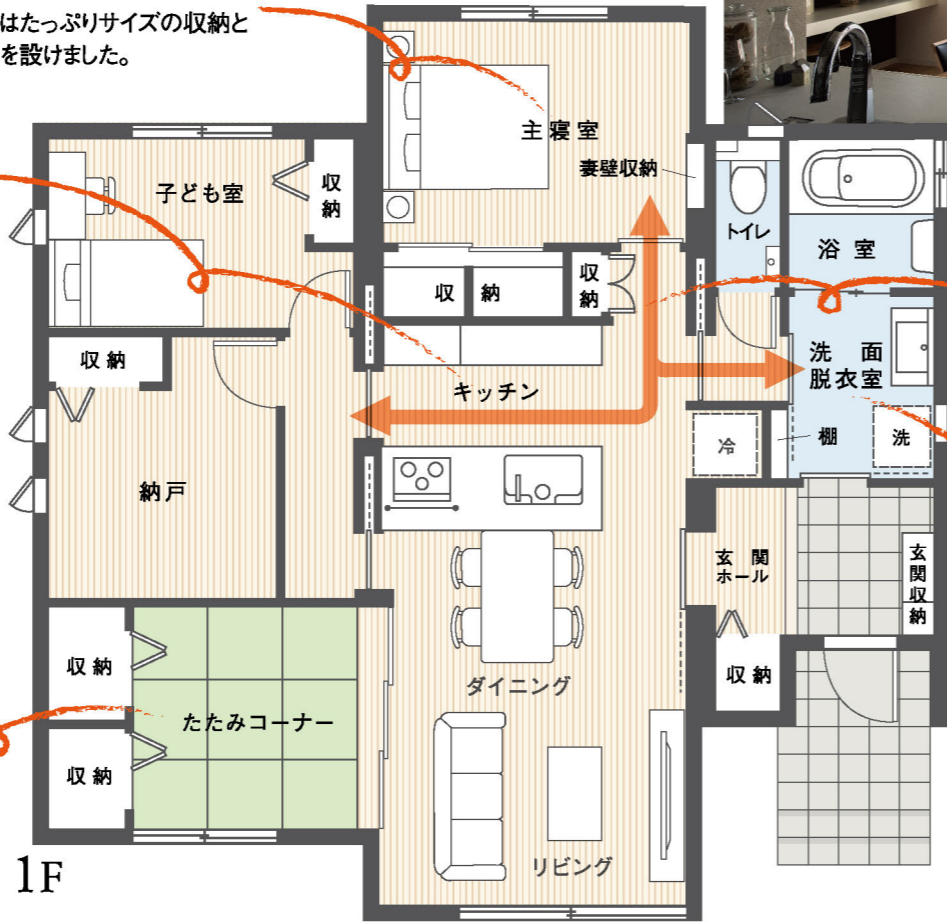

※詰め放題用の袋は当社が用意した袋となります。

ご希望の方に
家づくり読本
2冊セットプレゼント!!

MAPCODE 243 888 630*02

新型コロナウイルスの感染予防対策を実施しています。
●[見学組数制限]でお客様の人数を限定 ●お客様用アルコール消毒の設置
●全従業員のマスク着用、手洗い及びアルコール消毒の徹底
👤 お客様にもマスク着用をお願いしております。
ご理解・ご協力をよろしくお願いいたします。

住まいの中心にLDKを配置した コミュニケーションハウス。

ポイント

主寝室にはたっぷりサイズの収納と
妻壁収納を設けました。

ポイント

オープンタイプのキッチンを採用。
リビングまで見渡せ、
家族との会話も弾みます。

たたみコーナー(イメージ)

ポイント

小上がりのたたみコーナーは
段差を利用して収納を設置。
リビングとつなげて茶の間として
利用できます。

LDK(イメージ)

ポイント

キッチンが中心の家事効率の良い動線。
水回りだけでなく寝室にも近いから
奥様の家事負担もぐんとラクに。

ポイント

玄関から直接出入りできる
洗面脱衣室。
外から帰ってきてもすぐに
手洗いができて便利です。

GRAND TO YOU ✓

■土地面積/246.89㎡(74.69坪)
■建物面積/1F:89.47㎡ TOTAL:89.47㎡(27.06坪)

※掲載の写真はイメージ。実際とは異なります。

セキスイハイム分譲地情報

スマートハイムプレイス 平安古

今回販売区画数
1区画

【分譲概要】●所在地/山口県萩市大字平安古町字平安古319番1 ●交通/萩商工高校前バス停より徒歩4分 ●地目/宅地 ●用途地域/第一種低層住居専用地域 ●建ぺい率/60% ●容積率/100% ●今回販売区画数/1区画 ●土地面積/231.47㎡(1区画) ●販売価格/8,970,000円(1区画) ●設備/電気:中国電力、ガス:個別プロパン、水道:公営水道、汚水・雑排水:公共下水(受益者負担金216円/㎡)、雨水:側溝 ●道路/幅員5m(アスファルト舗装) ●取引態様/売主