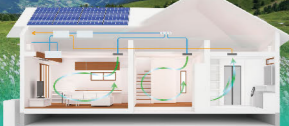

上質な室内空気環境を実現!!

空気工房

搭載住宅