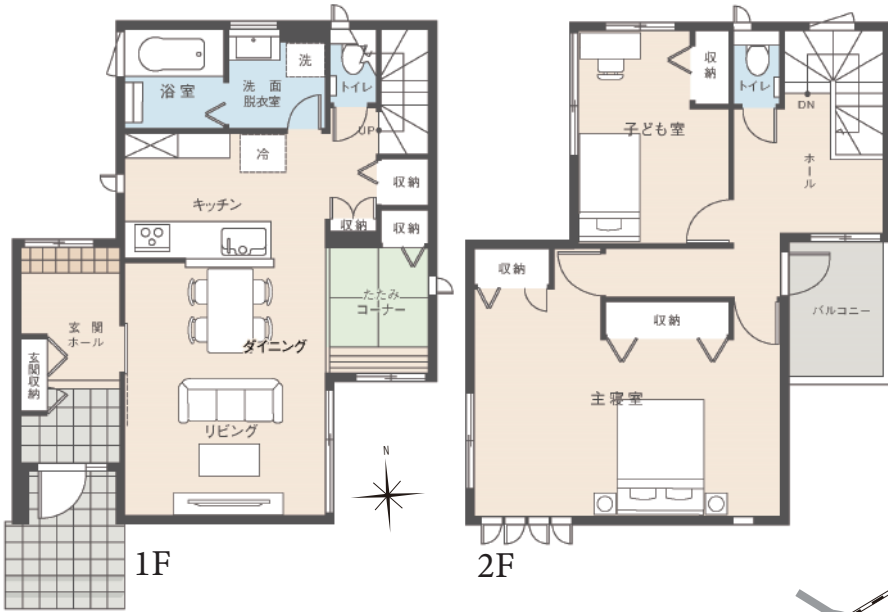

SAT

MON

下松市 | 末武上

6号地

ひろびろとしたゆとりある空間設計で
家族がゆったりとくつろげる家。

- 土地面積/184.47㎡(55.80坪)
- 1階床面積/50.40㎡
- 2階床面積/47.57㎡
- 延床面積/97.97㎡(29.63坪)

太陽光5.04kW 快適エアリー

蓄電池システム スマートハイム・ナビ