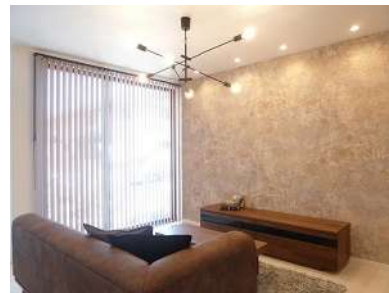

OHISAMA SUMMER! 7/17 ▶ 7/19 10:00~17:00

SAT

MON

下松市 | 末武上

6号地

ひろびろとしたゆとりある空間設計で
家族がゆったりとくつろげる家。

- ■土地面積/184.47㎡(55.80坪)
- ■1階床面積/50.40㎡
- ■2階床面積/47.57㎡
- ■延床面積/97.97㎡(29.63坪)

太陽光5.04kW 快適エアリー

蓄電池システム スマートハイム・ナビ

リビング(6号地)

カーナビマップコード
MAPCODE®107 403 836*36

わんちゃんのキモチに寄り添う暮らしのご提案

モデルハウスにてわんちゃんと快適に暮らせるアイテムをご紹介します♪

わんちゃんの
体温調整はできていますか？
換気・空調設備

快適エアリー

暑さに弱いわんちゃん。
光熱費対策はできていますか？
太陽光発電・HEMS

わんちゃんの負担に
ならない床になっていますか？
ペット用床材

ペットを飼われている方にプレゼント！

アミーゴさんの
わんちゃん用ケーキ

※写真はイメージです

※QRコードは(株)デンソーウェブの登録商標です。※マップコードおよび「MAPCODE」は(株)デンソーの登録商標です。カーナビの機種によってはマップコードに対応していない場合があります。