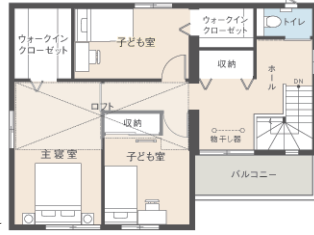

OHISAMA SUMMER! 7/3 ▶ 7/19

SAT

MON

火水定休日
平日は予約制

山口市 | スマートハイムシティ小郡下郷 3号地

3号地

たっぷり収納と家事負担を軽減する
アイデアいっぱいの働く奥様を応援する家

会場の詳細は
こちらから
アクセス!

360° view

1F

- ■土地面積 / 171.00㎡(51.72坪)
- ■1階床面積 / 55.87㎡
- ■2階床面積 / 55.72㎡
- ■延床面積 / 111.59㎡(33.75坪)

- 太陽光4.95kW 新空気工房
- 蓄電池システム スマートハイム・ナビ

2F

山口市 | スマートハイムシティ小郡下郷 5号地

5号地

ポウウインドウのある明るいLDKと
ロフトなどの多彩な収納がうれしい家

会場の詳細は
こちらから
アクセス!

360° view

1F

- ■土地面積 / 200.00㎡(60.50坪)
- ■1階床面積 / 62.51㎡
- ■2階床面積 / 51.44㎡
- ■延床面積 / 113.95㎡(34.46坪)

- 太陽光4.67kW 新空気工房
- 蓄電池システム スマートハイム・ナビ

2F

山口市 | スマートハイムシティ小郡下郷 12号地

12号地

明るいLDKとロフトなどの
多彩な収納がうれしい平屋建ての家

会場の詳細は
こちらから
アクセス!

360° view

- ■土地面積 / 260.00㎡(78.65坪)
- ■1階床面積 / 101.63㎡
- ■2階床面積 / -
- ■延床面積 / 101.63㎡(30.74坪)

- 太陽光4.99kW 新空気工房
- 蓄電池システム スマートハイム・ナビ

カーナビマップコード

MAPCODE® 93 333 648*67

※QRコードは(株)デンソーウェブの登録商標です。※マップコードおよび「MAPCODE」は(株)デンソーの登録商標です。カーナビの機種によってはマップコードに対応していない場合があります。

広告主

国土交通大臣許可(特-30)第20234号 国土交通大臣免許(4)第6461号 (一社)山口県宅地建物取引業協会会員 中国地区不動産公正取引協議会加盟
セキスイハイム中四国株式会社 0120-118-164

【山口支店】山口市朝田1815 TEL. 083-921-0816 <営業時間>10:00~18:00 <定休日>火・水曜日

Follow Me!
セキスイハイム山口支店
公式Instagram
[ID]
SEKISUIHEIM.YAMAGUCHI