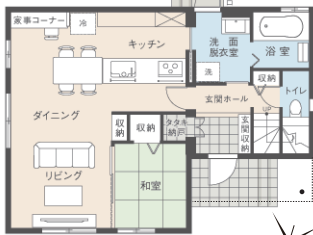

## 山口市 | スマートハイムシティ小郡下郷 3号地

3号地

2020年10月撮影

たっぷり収納と家事負担を軽減する  
アイデアいっぱいの働く奥様を応援する家

会場の詳細は  
こちらから  
アクセス!

360° view

1F

- 土地面積 / 171.00㎡(51.72坪)
- 1階床面積 / 55.87㎡
- 2階床面積 / 55.72㎡
- 延床面積 / 111.59㎡(33.75坪)

## 山口市 | スマートハイムシティ小郡下郷 5号地

5号地

2021年5月撮影

ポウウインドウのある明るいLDKと  
ロフトなどの多彩な収納がうれしい家

会場の詳細は  
こちらから  
アクセス!

360° view

1F

- 土地面積 / 200.00㎡(60.50坪)
- 1階床面積 / 62.51㎡
- 2階床面積 / 51.44㎡
- 延床面積 / 113.95㎡(34.46坪)