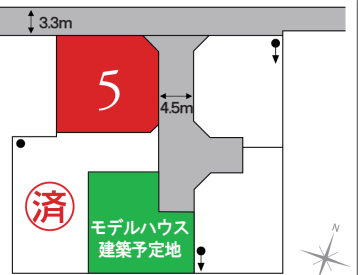

OHISAMA SUMMER! 7/3 ▶ 7/19

SAT

MON

火水定休日
平日は予約制

岩国市 | 岩国市御庄

2号地

多彩な収納とフレキシブルに使える書斎が魅力の共働き家族応援住宅

1F

- ■土地面積 / 220.46㎡(66.68坪)
- ■1階床面積 / 52.02㎡
- ■2階床面積 / 47.57㎡
- ■延床面積 / 99.59㎡(30.12坪)

- 太陽光5.04kW
- 快適エアリー
- 蓄電池システム
- スマートハイムナビ

2F

会場の詳細はこちらから
アクセス!

360°view

見学会場

カーナビマップコード

MAPCODE 103 003 145*62

分譲地情報

岩国市立石町二丁目分譲地

スーパーや公園が近く、
子育て世代におすすめの
分譲地です!!

販売価格【1区画】5号地

14,410,000円

周辺環境

分譲概要

- ●所在地 / 山口県岩国市立石町二丁目2993番14
- ●交通 / 山陽本線・岩国駅より徒歩12分
- ●今回販売区画数 / 1区画
- ●土地面積 / 5号地: 159.81㎡(48.34坪)
- ●販売価格 / 5号地: 14,410,000円(税込)
- ●地目 / 宅地
- ●用途地域 / 第一種住居地域
- ●建ぺい率 / 60%
- ●容積率 / 200%
- ●設備 / 電気: 中国電力、ガス: 個別プロパン、水道: 公営水道(水道加入金99,000円(税込))、汚水・雑排水: 公共下水、雨水: 公共下水(受益者負担金: 191円/㎡)
- ●道路 / 幅員4.5m(アスファルト舗装)
- ●私道負担 / あり(私道負担共有144.16㎡×1/5)
- ●津波災害警戒区域
- ●取引態様 / 売主(セキスイハイム中四国株式会社)

※2021年6月17日時点の情報です。取引条件の有効期限: 2021年7月末日

停止条件付 住宅販売 | 当広告の土地は土地売買契約締結後3ヶ月以内にセキスイハイム中四国株式会社と住宅の建築請負契約を締結していただくことを条件として販売いたします。この期間内に住宅を建築しないことが確定したとき、または住宅の建築請負契約が成立しなかった場合は、土地売買契約は白紙となり受領した金額は全額無利息でお返しいたします。

家造りはまだまだ先の話...という方必聴!

住宅資金セミナー

7月10日(土)・11日(日)

詳細はこちらをチェック▶▶

1回目
10:30~11:15

2回目
13:30~14:15

3回目
15:00~15:45

広告主

国土交通大臣許可(特-30)第20234号 国土交通大臣免許(4)第6461号 (一社)山口県宅建物取引業協会会員 中国地区不動産公正取引協議会加盟

セキスイハイム中四国株式会社 0120-118-164

【山口支店】山口市朝田1815 TEL. 083-921-0816 <営業時間>10:00~18:00 <定休日>火・水曜日

Follow Me!
セキスイハイム山口支店
公式Instagram
[ID] SEKISUIHEIM.YAMAGUCHI

※QRコードは(株)デンソーウェブの登録商標です。※マップコードおよび「MAPCODE」は(株)デンソーの登録商標です。カーナビの機種によってはマップコードに対応していない場合があります。