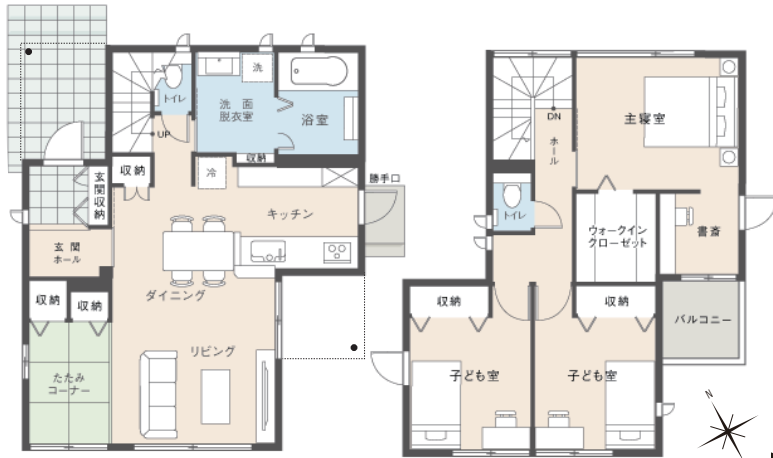

どこでも ガジェットデスク

ベッドでも、ソファでも、これを置けばそこがあなたの指定席。ケーブルに繋がらなままスマホやタブレットを視聴できる便利な溝が特長。ONではテレワークで、OFFでは動画視聴やリモート飲み会で大活躍間違いなし!

WEBご来場ご予約プレゼント

マックカード 3,000円分

マックカード500円分
× 6枚セット♪

全国のマクドナルド店舗でご利用いただける「マックカード3,000円分」をプレゼント!

MON

火水定休日
平日は予約制

岩国市 | 岩国市御庄

2号地

多彩な収納とフレキシブルに使える書斎が魅力の共働き家族応援住宅

1F

- 土地面積 / 220.46㎡(66.68坪)
- 1階床面積 / 52.02㎡
- 2階床面積 / 47.57㎡
- 延床面積 / 99.59㎡(30.12坪)

- 太陽光5.04kW
- 快適エアリー
- 蓄電池システム
- スマートハイムナビ