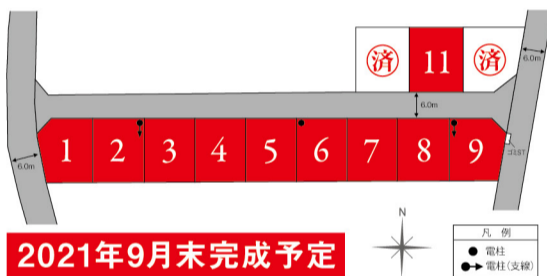

# 長府紺屋町

10区画 停止条件付  
宅地販売  
分譲開始!!

予約制分譲相談会開催!!

9/18(土) 19(日) 20(祝) 23(祝) 25(土) 26(日) 10:00~17:00

【分譲概要】●所在地/山口県下関市長府紺屋町1407番2の一部 ●交通/サンデンバス・安養寺バス停より徒歩5分 ●開発面積/2,921.99㎡ ●総区画数/12区画 ●地目/宅地 ●用途地域/第一種中高層住居専用地域 ●建ぺい率/60% ●容積率/200% ●今回販売区画数/10区画 ●土地面積/175.01㎡(1区画)~187.31㎡(2区画) ●販売価格/10,960,000円(2区画)~13,150,000円(1区画) ●最多販売価格帯/1,100万円台(7区画) ●設備/電気:中国電力、ガス:都市ガス、水道:公営水道、汚水・雑排水:公共下水、雨水:側溝 ●道路/幅員6m(アスファルト舗装) ●開発行為許可書/下関市指令都建第R3-1号(開)(令和3年1月18日) ●取引態様/売主

2021年9月末完成予定

※当団地には、街並みガイドラインが制定されています。建物・外構等の建築は、街並みガイドラインに基づく建築が必要です。

■学区/豊浦小学校、長府中学校

■教育施設

●下関市立豊浦幼稚園・約400m  
●海の星幼稚園・約800m  
●下関市立長府中学校・約350m

■商業施設

●ドラッグコスモス・約1,130m  
●アルク長府中土居店・約1,350m  
●マックスバリュ長府店・約2,190m

■医療施設

●牛尾医院・約520m  
●まつなが医院・約830m  
●うめだ小児科医院・約1,350m

■公共施設

●長府郵便局・約650m  
●長府庭園・約1,750m  
●JR山陽本線・長府駅・約2,700m

分譲相談会場

スマートハイムプレイス  
王司川端

1号地モデルハウス

MAPCODE 557 767 074\*48

# 下関生野町

7区画分譲中!!

現地見学をご希望の方は  
お電話またはWEBより  
ご予約ください。

【分譲概要】●所在地/山口県下関市生野町一丁目96番6他6筆 ●交通/山陽本線・幡生駅より徒歩16分 ●開発面積/2,233.28㎡ ●総区画数/10区画 ●今回販売区画数/7区画 ●土地面積/172.68㎡(1区画)~206.05㎡(1区画) ●販売価格帯/12,275,000円(1区画)~14,590,000円(1区画) ●最多販売価格帯/1,400万円台(3区画) ●地目/宅地 ●用途地域/第二種中高層住居専用地域 ●建ぺい率/60% ●容積率/200% ●設備/電気:中国電力、ガス:都市ガス、水道:公営水道(水道加入金88,000円(税込))、汚水・雑排水:公共下水、雨水:側溝 ●道路/幅員6m(アスファルト舗装) ●私道負担/あり(私道負担共有:285㎡×1/9 ※8号地を除く) ●開発行為に関する工事の検査済証/第3号(令和3年1月14日) ●取引態様/売主