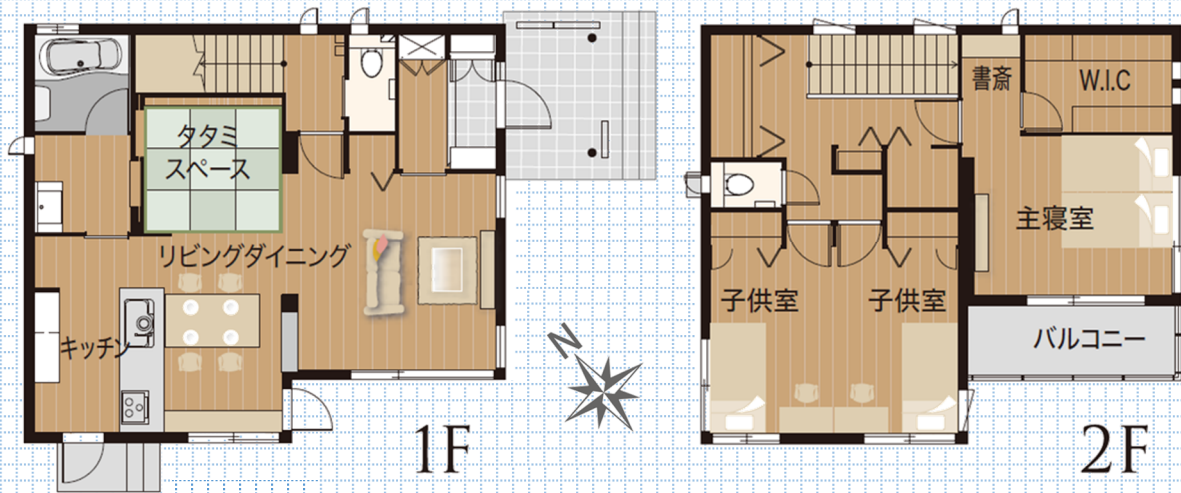

1F 57.56㎡(17.41坪) 2F 52.25㎡(15.80坪) 延床面積 109.81(33.21坪)

期未決算  
緊急企画