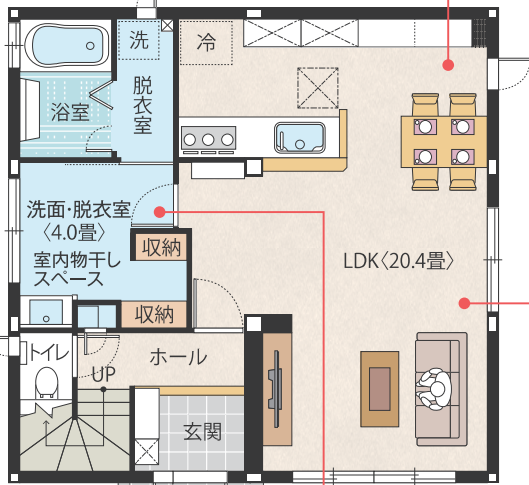

シンプルモダンな内装

LIVING ROOM

DINING KITCHEN

●内観写真撮影日 2021年10月22日

2号地

スッキリ片付く!たっぷり収納&家族が寛ぐ約20畳のLDK

- 1F床面積/55.14㎡(16.67坪) ■延床面積/106.74㎡(32.28坪)
- 2F床面積/51.60㎡(15.60坪) ■土地面積/132.23㎡(40.00坪)

ダイニングキッチン

配膳、片付けがしやすい動線です。

ウォークインクローゼット

約4.3畳の大容量で、季節の衣類や遊び道具などを効率良く収納。

洗面・脱衣室

室内物干しスペース

ゆったりしたスペースに収納もしっかり確保。室内物干しも装備して雨の日も安心。

リビングダイニング

南・東の採光で明るい約20畳超のLDKは家族みんなの寛ぎ空間。