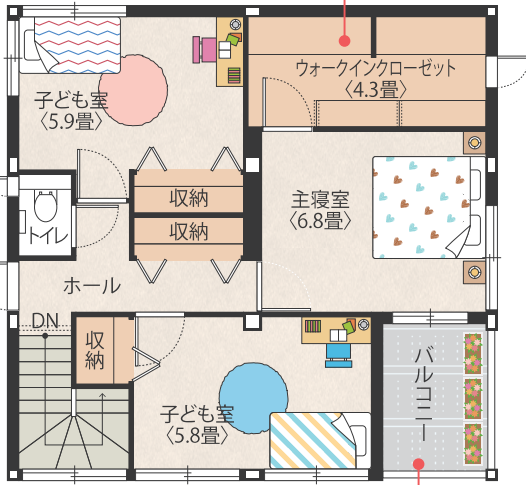

シンプルモダンな内装

LIVING ROOM

DINING KITCHEN

●内観写真撮影日 2021年10月22日

2号地

スッキリ片付く!たっぷり収納&家族が寛ぐ約20畳のLDK

- 1F床面積/55.14㎡(16.67坪) ■延床面積/106.74㎡(32.28坪)
- 2F床面積/51.60㎡(15.60坪) ■土地面積/132.23㎡(40.00坪)

ダイニングキッチン

配膳、片付けがしやすい動線です。

ウォークインクローゼット

約4.3畳の大容量で、季節の衣類や遊び道具などを効率良く収納。

洗面・脱衣室

室内物干しスペース

ゆったりしたスペースに収納もしっかり確保。室内物干しも装備して雨の日も安心。

リビングダイニング

南・東の採光で明るい約20畳超のLDKは家族みんなの寛ぎ空間。