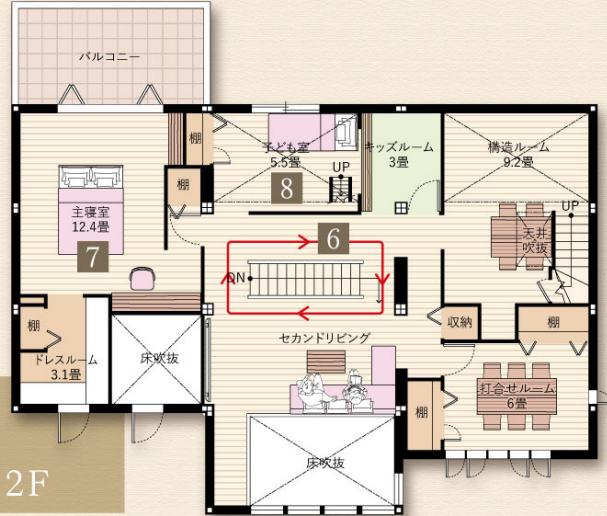

Parfait

1 リビング
家族が集う空間、客人をおもてなしする空間。外部の景観を存分に取り込み、空間以上に広く快適な空間としました。

2 ダイニング
外の景色とつながるような大採光空間のダイニング空間。広がりを一層感じられる「風格」を演出にしています。

3 キッチン
キッチンを壁寄せに設置しないアイランド型が、ラウンド動線を可能にしています。家事効率に配慮したのはもちろん、家族とのコミュニケーションも大事にしています。

●1階140.38㎡ ●2階106.02㎡ ●3階6.00㎡ 計252.40㎡(76.35坪)

4 エントランス・ホール

エントランスは住まいの顔。招きたくなる、帰りたい空間をめざしました。昨今の感染症への不安にも対応、玄関に手洗い場を設けました。

5 畳座スペース

一角に設けた小上がりの畳座が空間に変化を与えています。ちょっと腰掛けたいときに、ごろっと横になったり様々なコーディネート空間に。

6 ホール

階段を回遊できる空間は、各居室への動線を心地よくつなぎます。吹き抜け空間として水平にも垂直にも広がり演出しています。