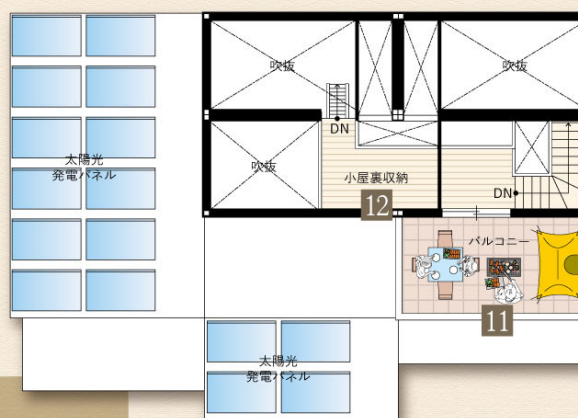

Parfait

1 リビング
家族が集う空間、客人をおもてなしする空間。外部の景観を存分に取り込み、空間以上に広く快適な空間としました。

2 ダイニング
外の景色とつながるような大採光空間のダイニング空間。広がりを一層感じられる「風格」を演出にしています。

3 キッチン
キッチンを壁寄せに設置しないアイランド型が、ラウンド動線を可能にしています。家事効率に配慮したのはもちろん、家族とのコミュニケーションも大事にしています。

●1階140.38㎡ ●2階106.02㎡ ●3階6.00㎡ 計252.40㎡(76.35坪)

4 エントランス・ホール

エントランスは住まいの顔。招きたくなる、帰りたい空間をめざしました。昨今の感染症への不安にも対応、玄関に手洗い場を設けました。

5 畳座スペース

一角に設けた小上がりの畳座が空間に変化を与えています。ちょっと腰掛けたいときに、ごろっと横になったり様々なコーディネート空間に。

6 ホール

階段を回遊できる空間は、各居室への動線を心地よくつなぎます。吹き抜け空間として水平にも垂直にも広がり演出しています。