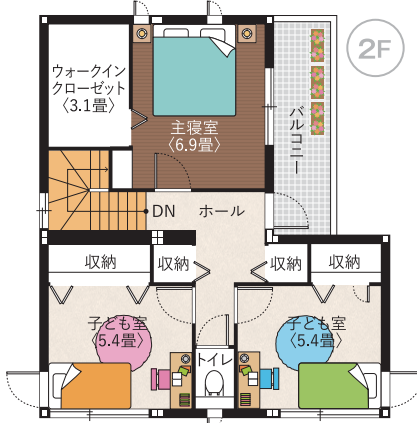

3LDK+WIC

■1F床面積/56.40㎡(17.06坪) ■延床面積/106.42㎡(32.19坪)
■2F床面積/50.02㎡(15.13坪) ■土地面積/150.71㎡(45.58坪)

ここがポイント

- ●ウォークインクローゼット
  ご家族の衣類や寝具を収納できます
- ●畳スペース
  ちょっとした休憩や赤ちゃんのおむつ替えなどにも便利。
- ●左右どちらからも回り込めるキッチン
  家事をしやすい配置です。