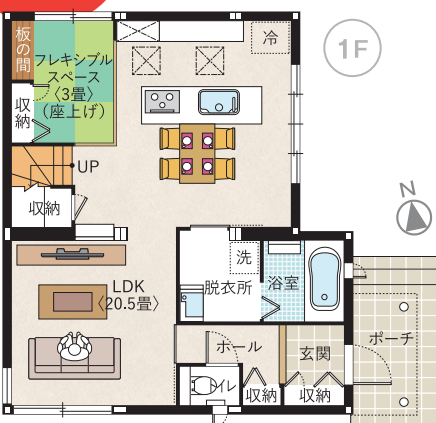

3LDK+WIC

■1F床面積/56.40㎡(17.06坪) ■延床面積/106.42㎡(32.19坪)
■2F床面積/50.02㎡(15.13坪) ■土地面積/150.71㎡(45.58坪)

ここがポイント

- ●ウォークインクローゼット
  ご家族の衣類や寝具を収納できます
- ●畳スペース
  ちょっとした休憩や赤ちゃんのおむつ替えなどにも便利。
- ●左右どちらからも回り込めるキッチン
  家事をしやすい配置です。