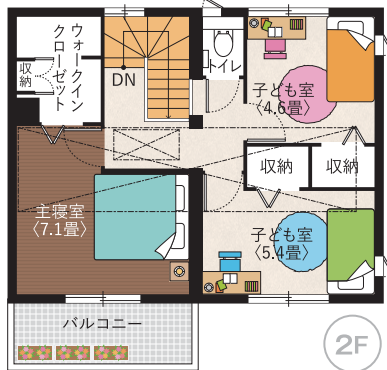

ここがポイント

- ●小屋裏収納(ロフト)
  収納はもちろん子供の遊び場にもなります。
- ●優れた家事動線
  水廻りを移動しやすい家事動線を実現。
- ●リビングダイニング
  採光の良い南向きのLDKはご家族の憩いの場に。

DEBUT!

4号地

鉄骨系住宅

畳スペースとLDKが開放的なお家