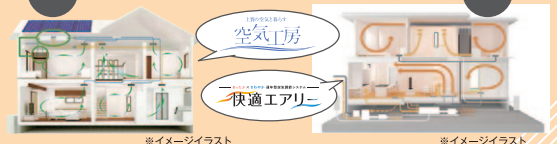

窓を頻繁に開け閉めすることなく、汚れた空気を外に排出し、自然な換気システムがご家族の新しい日常の健康づくりに役立ちます。

*1/メーカー、仕様により形状等が異なります。*2/住宅のタイプやメーカーのモデルチェンジにより、形状が異なる場合があります。*3/停電時には蓄電池の残量が無いと復旧しません。同時に使用できる電力には限りがあります。事前に計画したコンセントでのみ電力使用が可能です。

●2022年1月31日時点の情報です。

セキスイハイム中四国株式会社

国土交通大臣許可(特-30)20234号 国土交通大臣免許(4)第6461号 四国地区不動産公正取引協議会加盟(公社)愛媛県宅地建物取引業協会会員

セキスイハイム中四国 検査 <http://www.816c.jp>

【愛媛支店】
愛媛県松山市余戸東5丁目1-10
TEL.089-965-0816(代) FAX.089-968-6922
(営業時間) 10:00 ~ 18:00 (休休日) 火・水曜日

0800-1112-816

セキスイハイム愛媛
Instagram

お問い合わせはお気軽に ▶ 天山展示場 ☎089-932-3132 | 丸山展示場 ☎089-978-2424 | 松前展示場 ☎089-984-0816 | 愛媛支店 松山分譲グループ ☎089-972-7816