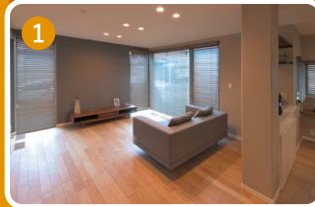

オープンカウンターで家族が自然と集まる広々リビング。