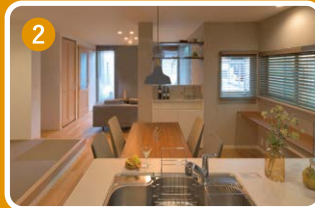

キッチン前のLDカウンターはリモートワークやお子様の勉強スペースにぴったり。