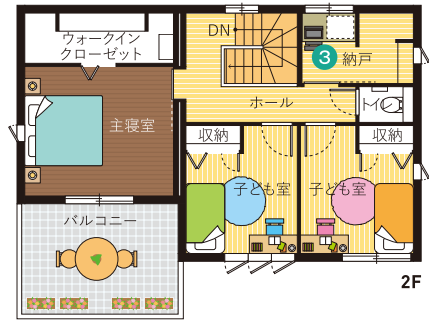

新しいモデルハウスが完成しました。
周南市にご見学いただける

GRAND TO YOU

グランブユー フライド

※画像は今回ご覧いただける建物の完成イメージです。

Model House

完全予約制

2/11(金)祝・12(土)・13(日)

AM10:00~[雨天決行]

※新型コロナウイルス感染症対策のため、
見学時間を調整させていただく場合がございます。

周南市 | 周南永源山公園前 3号地

モデルハウス完成見学会

■1F床面積/59.37㎡ ■2F床面積/50.62㎡ ■延床面積/109.99㎡(33.27坪) ■土地面積/171.43㎡(51.85坪)

- 1 大空間を生かしたアイランドキッチン。
- 2 玄関に土間収納を設置。ベビーカーやアウトドアなどの荷物も楽々収納できます。
- 3 リモートワークに便利なワークスペースを設置。独立した空間なので、オンライン会議などの際も安心です。