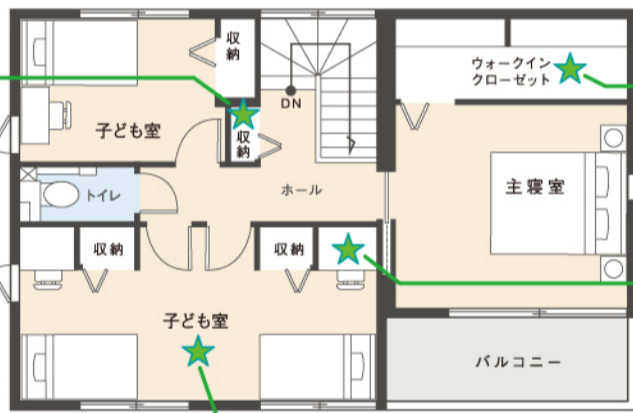

POINT | 光が燦々と射し込む180°開口のボウウィンドウを採用。プラス1坪のゆとりもうれしい。

POINT | LDK内に設けたタタミコーナーは、子ども達の遊び場に最適。キッチンから見渡せるので安心です。

LDK内に設けたタタミコーナーとこだわりキッチンのある働く奥様を応援する家。

GRAND TO YOU

グランツーユー ファイブ

POINT | キッチン背面にはスライド式の扉がついたキッチン収納を設置。不意の来客時もサッと目隠しできるのがうれしいアイデア収納。

POINT | 玄関ヨコに大きな集中収納を設けました。お父さんのゴルフバッグや家族のアウトドア用品などたっぷり収納できて便利です。

POINT | 階段ホールに設けた収納。家族共有で使うことができお片付けがはかどります。

POINT | 主寝室には布団なども収納できる大容量のウォークインクローゼットを設けました。

POINT | 子ども室には、あらかじめ収納とカウンターデスクを造り付けました。

POINT | 子どもが小さいうちは、ひろびろ一部屋使い。大きくなったら仕切って2つの個室として使うこともできる可変性に優れた子ども室。

※Image photo: 写真は今回ご覧いただく建物と同タイプですが実品とは異なります。

GRAND TO YOU

グランツーユー ファイブ

3LDK

■土地面積 / 152.73m²(46.20坪)
■建物面積 / 1F:53.76m² 2F:50.62m²
TOTAL:104.38m²(31.57坪)

同時開催

分譲相談会

土地からお探しの方もお気軽にお問い合わせください。