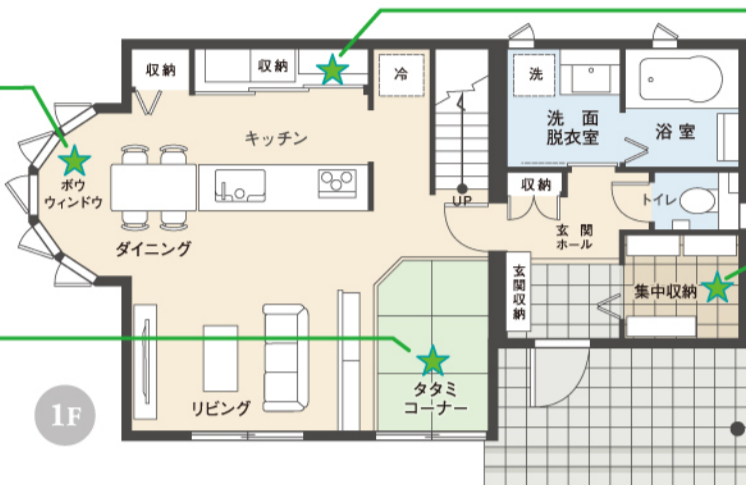

- ① 「モデルハウス見学組数制限」でお客様の人数を限定
- ② 全従業員のマスク着用、手洗い及びアルコール消毒の徹底
- ③ お客様用アルコール消毒の設置
- ④ モデルハウス室内の随時消毒

お客様にもマスク着用をお願いしております。ご理解・ご協力をよろしくお願いいたします。

GRAND OPEN 完成見学会 3日間限定開催!

岩国市立石町にグランツーユー ファイブ モデルハウス完成!

3/19(土) 20(日) 21(月) 祝 10:00 ~ 17:00

POINT | 光が燦々と射し込む180°開口のボウウィンドウを採用。プラス1坪のゆとりもうれしい。

POINT | LDK内に設けたタタミコーナーは、子ども達の遊び場に最適。キッチンから見渡せるので安心です。

LDK内に設けたタタミコーナーとこだわりキッチンのある働く奥様を応援する家。

GRAND TO YOU

グランツーユー ファイブ

POINT | キッチン背面にはスライド式の扉がついたキッチン収納を設置。不意の来客時もサッと目隠しできるのがうれしいアイデア収納。

POINT | 玄関ヨコに大きな集中収納を設けました。お父さんのゴルフバッグや家族のアウトドア用品などたっぷり収納できて便利です。

POINT | 階段ホールに設けた収納。家族共有で使うことができお片付けがはかどります。

POINT | 主寝室には布団なども収納できる大容量のウォークインクローゼットを設けました。

POINT | 子ども室には、あらかじめ収納とカウンターデスクを造り付けました。

POINT | 子どもが小さいうちは、ひろびろ一部屋使い。大きくなったら仕切って2つの個室として使うこともできる可変性に優れた子ども室。

※Image photo: 写真は今回ご覧いただく建物と同タイプですが実品とは異なります。

GRAND TO YOU

グランツーユー ファイブ

3LDK

■土地面積 / 152.73m²(46.20坪)
■建物面積 / 1F:53.76m² 2F:50.62m²
TOTAL:104.38m²(31.57坪)

同時開催

分譲相談会

土地からお探しの方もお気軽にお問い合わせください。