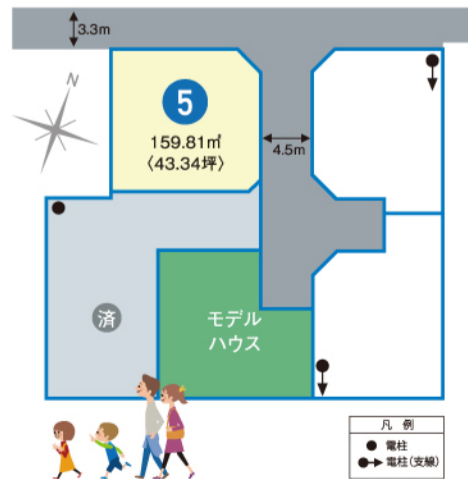

GRAND OPEN 完成見学会 3日間限定開催!

岩国市立石町にグランツーユー ファイブ モデルハウス完成!

3/19(土) 20(日) 21(月) 祝 10:00 ~ 17:00

POINT | 光が燦々と射し込む180°開口のボウウィンドウを採用。プラス1坪のゆとりもうれしい。

POINT | LDK内に設けたタタミコーナーは、子ども達の遊び場に最適。キッチンから見渡せるので安心です。

LDK内に設けたタタミコーナーとこだわりキッチンのある働く奥様を応援する家。

GRAND TO YOU

グランツーユー ファイブ

POINT | キッチン背面にはスライド式の扉がついたキッチン収納を設置。不意の来客時もサッと目隠しできるのがうれしいアイデア収納。

POINT | 玄関ヨコに大きな集中収納を設けました。お父さんのゴルフバッグや家族のアウトドア用品などたっぷり収納できて便利です。

POINT | 階段ホールに設けた収納。家族共有で使うことができお片付けがはかどります。

POINT | 主寝室には布団なども収納できる大容量のウォークインクローゼットを設けました。

POINT | 子ども室には、あらかじめ収納とカウンターデスクを造り付けました。

POINT | 子どもが小さいうちは、ひろびろ一部屋使い。大きくなったら仕切って2つの個室として使うこともできる可変性に優れた子ども室。

GRAND TO YOU

グランツーユー ファイブ

3LDK

■土地面積 / 152.73m²(46.20坪)
■建物面積 / 1F:53.76m² 2F:50.62m²
TOTAL:104.38m²(31.57坪)

同時開催

分譲相談会

土地からお探しの方もお気軽にお問い合わせください。

イベント以外の日もご案内できます!

完全予約制 | お電話・WEBにてご予約ください!!

岩国市立石町二丁目分譲地

5号地

ラスト 1区画

■物件概要

●所在地 / 山口県岩国市立石町二丁目 ●交通 / JR山陽本線・岩国駅より徒歩12分 ●今回販売区画数 / 1区画 ●販売価格帯 / 14,410,000円(1区画) ●地目 / 宅地 ●用途地域 / 第一種住居地域 ●建ぺい率 / 60% ●容積率 / 200%(前面道路の幅員で160%) ●道路の幅員 / 東側4.5m(アスファルト舗装) ●※道路位置指定 ●主な設備 / ○電気:中国電力○ガス:個別プロパン○水道:公営水道○雨水:公共下水○汚水・雑排水:公共下水 ●取引態様 / 売主 ●建築条件付 ●負担金 / ○下水道受益者負担金:191円/m²○水道加入金99,000円(税込) ●備考 / ○団地内道路は、5区画所有者の共有持ち分となります ○津波災害警戒区域

■学校区 / 麻里布小学校、麻里布中学校

【建築条件付宅地分譲】

本件土地売買契約は、契約締結後3ヶ月以内にセキスイハイム中四国株式会社と建物の建築工事請負契約が成立することを停止条件として効力を生じることとなります。期限までにこの建築工事請負契約が成立しなかった場合は、土地売買契約は白紙となり、受領済の手付金や売買代金は、全額無利息にてすみやかに返還いたします。

■周辺環境

■2022年3月11日現在の情報となります。 ■広告有効期限/2022年3月31日

国土交通大臣(4)第6461号 国土交通大臣許可(特-30)第20234号 (一社)山口県宅地建物取引業協会会員 中国地区不動産公正取引協議会加盟

セキスイハイム中四国株式会社

ご予約・お問い合わせ

セキスイハイム 岩国展示場

☎0827-35-5816

山口支社 / 山口市朝田1815 TEL.083-921-0816

《営業時間》10:00~18:00 《定休日》火・水曜日

セキスイハイム中四国

検索 URL: https://www.816c.jp

WEB予約はこちら