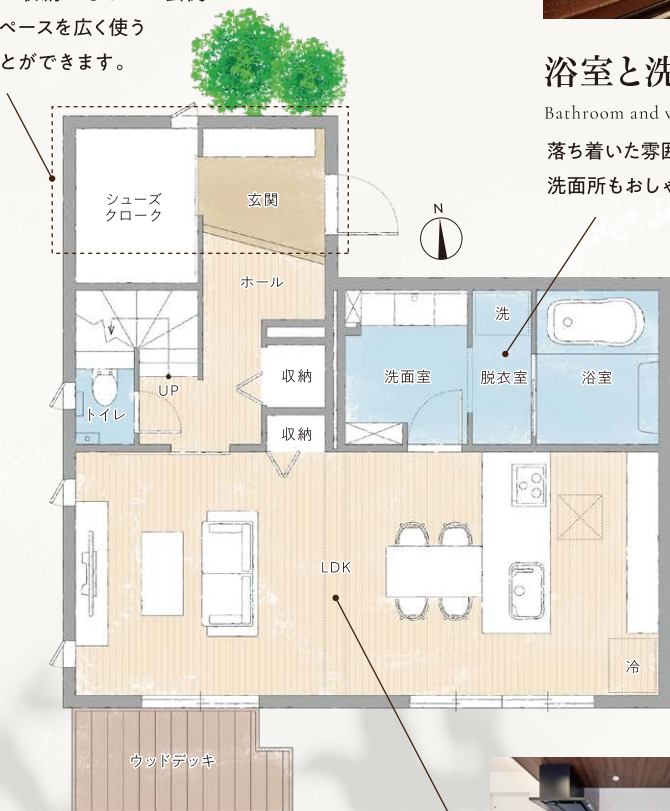

浴室と洗面室

Bathroom and washroom

落ち着いた雰囲気の浴室でリラックス。洗面所もおしゃれで気分よく準備ができます。

2Fの収納 2F Storage

2Fに家族みんなで使える収納をご用意しました。

子供部屋と主寝室

Children's room and master bedroom

子供室は2部屋。主寝室はウォークインクローゼットもあります。

ウォークインクローゼット

キッチン

LDK

Living dining kitchen

広々LDK、家族みんなが集まっても狭いと感じにくい広さが特徴です。間接照明もポイント。

撮影日2022年4月4日

セキスイハイム中四国株式会社

岡山支店 / 〒700-0976 岡山市北区辰巳19-103