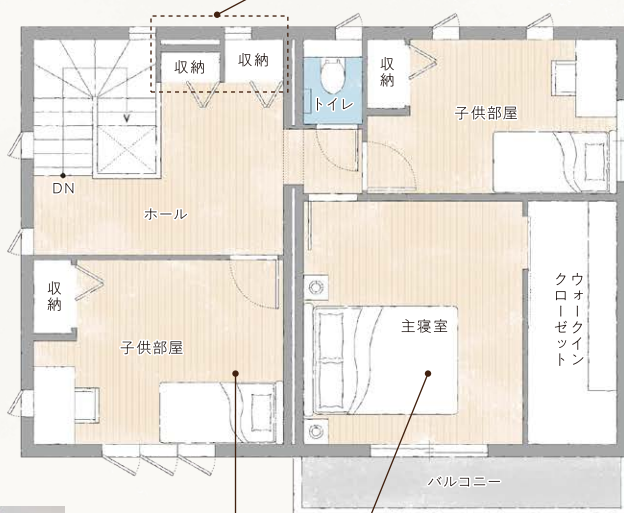

浴室と洗面室

Bathroom and washroom

落ち着いた雰囲気の浴室でリラックス。洗面所もおしゃれで気分よく準備ができます。

2Fの収納 2F Storage

2Fに家族みんなで使える収納をご用意しました。

子供部屋と主寝室

Children's room and master bedroom

子供室は2部屋。主寝室はウォークインクローゼットもあります。

ウォークインクローゼット

キッチン

LDK

Living dining kitchen

広々LDK、家族みんなが集まっても狭いと感じにくい広さが特徴です。間接照明もポイント。

撮影日2022年4月4日

セキスイハイム中四国株式会社

岡山支店 / 〒700-0976 岡山市北区辰巳19-103