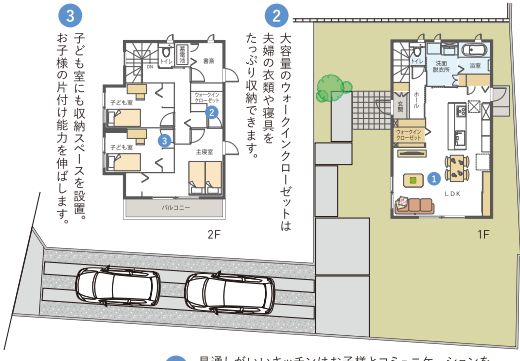

# おひさまハイム見学会 5/21(土)~6/19(日)

10:00~17:00[雨天決行]  
(定休日)毎週火曜・水曜日

スタッフが現地に待機しておりません。  
チラシ表面のQRコードから  
ご予約のうえご来場ください。

1

モデルハウス

新居浜市泉池 | スマートハイムプレイス 泉池町 [2号地]

太陽光発電システム6.3kW、蓄電池8kWh搭載!

完全予約制

太陽光6.30kW 快適エアリー  
蓄電池システム8.00kWh スマートハイム・ナビ  
オール電化

■1F床面積/53.97㎡ ■2F床面積/53.21㎡  
■延床面積/107.18㎡(32.42坪) ■土地面積/202.36㎡(61.21坪)

〈お問い合わせ先〉新居浜展示場 TEL.0897-36-5816

詳細はこちらからアクセス!  
360°view

2

モデルハウス

新居浜市泉池 | スマートハイムプレイス 泉池町 [3号地]

収納が豊富! ロフトのある家。

完全予約制

太陽光4.40kW 空気工房  
蓄電池システム4.00kWh スマートハイム・ナビ  
オール電化

■1F床面積/60.42㎡ ■2F床面積/51.84㎡  
■延床面積/112.26㎡(33.95坪) ■土地面積/223.19㎡(67.51坪)

〈お問い合わせ先〉新居浜展示場 TEL.0897-36-5816

詳細はこちらからアクセス!  
360°view

3