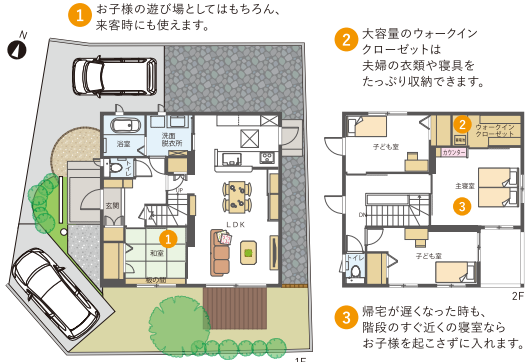

太陽光6.30kW 快適エアリー  
蓄電池システム8.00kWh スマートハイム・ナビ  
オール電化

■1F床面積/53.97㎡ ■2F床面積/53.21㎡  
■延床面積/107.18㎡(32.42坪) ■土地面積/202.36㎡(61.21坪)

〈お問い合わせ先〉新居浜展示場 TEL.0897-36-5816

詳細はこちらからアクセス!  
360°view

2

モデルハウス

新居浜市泉池 | スマートハイムプレイス 泉池町 [3号地]

収納が豊富! ロフトのある家。

完全予約制

太陽光4.40kW 空気工房  
蓄電池システム4.00kWh スマートハイム・ナビ  
オール電化

■1F床面積/60.42㎡ ■2F床面積/51.84㎡  
■延床面積/112.26㎡(33.95坪) ■土地面積/223.19㎡(67.51坪)

〈お問い合わせ先〉新居浜展示場 TEL.0897-36-5816

詳細はこちらからアクセス!  
360°view

3

モデルハウス

新居浜市若水 | スマートハイムプレイス 若水 [5号地]

太陽光発電システム6.48kW、蓄電池8kWh搭載!

完全予約制

太陽光6.48kW 快適エアリー  
蓄電池システム8.00kWh スマートハイム・ナビ  
オール電化

■1F床面積/55.14㎡ ■2F床面積/49.86㎡  
■延床面積/105.00㎡(31.76坪) ■土地面積/160.17㎡(48.45坪)

〈お問い合わせ先〉新居浜展示場 TEL.0897-36-5816

詳細はこちらからアクセス!  
360°view

4

モデルハウス

新居浜市上原 | スマートハイムプレイス 上原 [4号地]

太陽光発電システム5.04kW搭載、蓄電池システム搭載なので、停電時も安心です。

完全予約制

太陽光5.04kW 快適エアリー  
蓄電池システム12.00kWh スマートハイム・ナビ  
オール電化

■1F床面積/47.77㎡ ■2F床面積/41.57㎡  
■延床面積/89.34㎡(27.02坪) ■土地面積/172.80㎡(52.27坪)