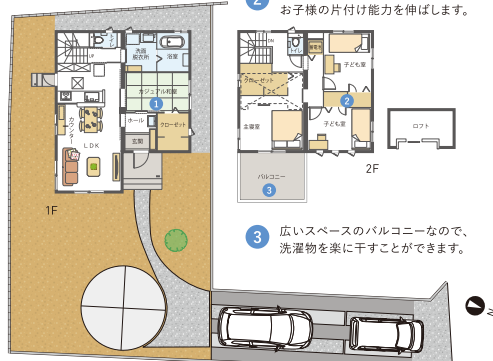

# おひさまハイム見学会 5/21(土)~6/19(日)

10:00~17:00[雨天決行]  
(定休日)毎週火曜・水曜日

スタッフが現地に待機しておりません。  
チラシ表面のQRコードから  
ご予約のうえご来場ください。

1

モデルハウス

新居浜市泉池 | スマートハイムプレイス 泉池町 [2号地]

太陽光発電システム6.3kW、蓄電池8kWh搭載!

完全予約制

太陽光6.30kW 快適エアリー  
蓄電池システム8.00kWh スマートハイム・ナビ  
オール電化

■1F床面積/53.97㎡ ■2F床面積/53.21㎡  
■延床面積/107.18㎡(32.42坪) ■土地面積/202.36㎡(61.21坪)

〈お問い合わせ先〉新居浜展示場 TEL.0897-36-5816

詳細はこちらからアクセス!  
360°view

2

モデルハウス

新居浜市泉池 | スマートハイムプレイス 泉池町 [3号地]

収納が豊富! ロフトのある家。

完全予約制

太陽光4.40kW 空気工房  
蓄電池システム4.00kWh スマートハイム・ナビ  
オール電化

■1F床面積/60.42㎡ ■2F床面積/51.84㎡  
■延床面積/112.26㎡(33.95坪) ■土地面積/223.19㎡(67.51坪)

〈お問い合わせ先〉新居浜展示場 TEL.0897-36-5816

詳細はこちらからアクセス!  
360°view

3

モデルハウス

新居浜市若水 | スマートハイムプレイス 若水 [5号地]

太陽光発電システム6.48kW、蓄電池8kWh搭載!

完全予約制

太陽光6.48kW 快適エアリー  
蓄電池システム8.00kWh スマートハイム・ナビ  
オール電化

■1F床面積/55.14㎡ ■2F床面積/49.86㎡  
■延床面積/105.00㎡(31.76坪) ■土地面積/160.17㎡(48.45坪)

〈お問い合わせ先〉新居浜展示場 TEL.0897-36-5816