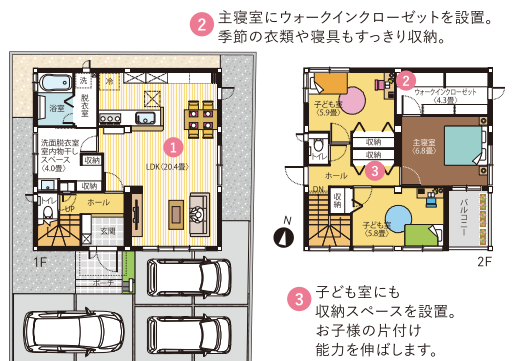

詳細はこちらからアクセス!  
360°view

4

モデルハウス

新居浜市上原 | スマートハイムプレイス 上原 [4号地]

太陽光発電システム5.04kW搭載、蓄電池システム搭載なので、停電時も安心です。

完全予約制

太陽光5.04kW 快適エアリー  
蓄電池システム12.00kWh スマートハイム・ナビ  
オール電化

■1F床面積/47.77㎡ ■2F床面積/41.57㎡  
■延床面積/89.34㎡(27.02坪) ■土地面積/172.80㎡(52.27坪)

〈お問い合わせ先〉新居浜展示場 TEL.0897-36-5816

詳細はこちらからアクセス!  
360°view

5

モデルハウス

新居浜市河内町 | 新居浜市河内町分譲地 [2号地]

収納が充実した片付けしやすい家。

完全予約制

太陽光6.48kW 快適エアリー  
蓄電池システム4.00kWh スマートハイム・ナビ  
オール電化

■1F床面積/55.14㎡ ■2F床面積/51.60㎡  
■延床面積/106.74㎡(32.28坪) ■土地面積/132.23㎡(40.00坪)

〈お問い合わせ先〉新居浜展示場 TEL.0897-36-5816

詳細はこちらからアクセス!  
360°view

6

モデルハウス

今治市 泉川町 | 今治市泉川分譲地

リビングの大きな開口がある明るい空間とリモートワークに活躍できるスペースのある家。

完全予約制

太陽光5.04kW 快適エアリー  
蓄電池システム12.00kWh スマートハイム・ナビ  
オール電化

■1F床面積/47.77㎡ ■2F床面積/43.51㎡  
■延床面積/91.28㎡(27.61坪) ■土地面積/140.00㎡(42.35坪)

〈お問い合わせ先〉今治展示場 TEL.0898-34-0816

詳細はこちらからアクセス!  
360°view

※「マップコード」および「MAPCODE」は(株)デンソーの登録商標です。※カーナビの機種によってはマップコードに対応していない場合があります。※QRコードは(株)デンソーウェブの登録商標です。※掲載のイベント内容は変更になる場合がございます。詳しくは表面の電話番号までお問い合わせください。■最新の物件情報は担当の展示場までお問い合わせください。【2022年5月15日現在の情報となります】■広告有効期限/2022年6月末日