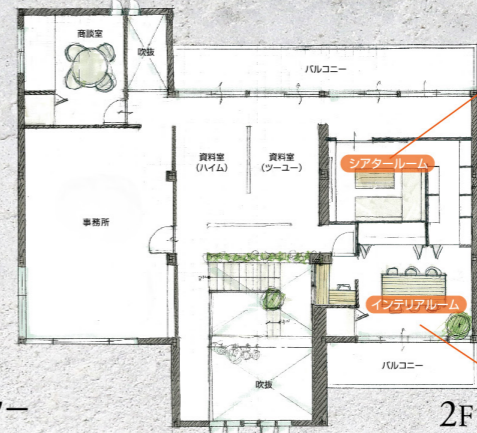

シアターアールーム
壁掛け大画面TVで映画鑑賞やスポーツ観戦などが満喫できます。

インテリアアールーム
内装や建具などのサンプル展示でインテリアを楽しめる打ち合せルームです。