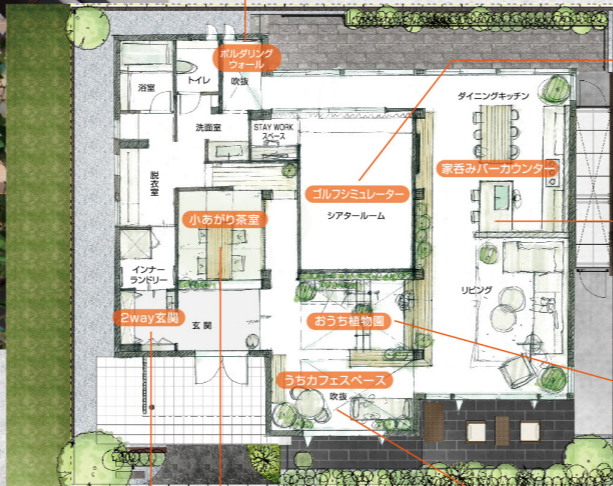

吹き抜けを利用したボルダリングウォールにわが家のキッズ達は夢中。スポーツとして、遊びのひとつとして毎日、ボルダリングを満喫中。

シアターアールーム
壁掛け大画面TVで映画鑑賞やスポーツ観戦などが満喫できます。

インテリアアールーム
内装や建具などのサンプル展示でインテリアを楽しめる打ち合せルームです。

ゴルフシミュレーター
パパのSTAY WORKスペースに直結したシアターアールームの 프로젝ターを活用してゴルフシミュレーターを設置。

家呑みバーカウンター
家で呑む機会が増え、家呑みスペースも雰囲気や空間にもこだわりたい。バーカウンターをダイニングキッチンに設けお洒落な家呑みスペースが実現。

おうち植物園
吹き抜けと広い踊り場のある階段空間に、多様な観葉植物をたっぷり配置。おうちにいながらグリーンを満喫できます。

2way玄関
お客様用の玄関とは別に、お客様用の玄関とは別に、土間収納内に手洗いを設置した家族用の玄関を設けました。

小あがり茶室
すかし格子調の和装飾建具で囲ったセミオープンな小さな和室。茶室空間としても利用できます。