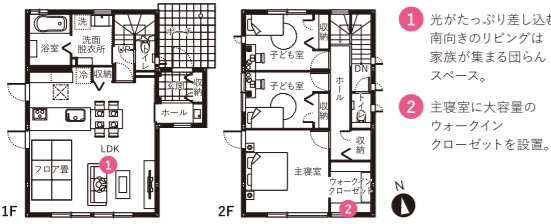

# おひさまハイム おひさまサマー

7/16(土) ▶ 8/15(月)

10:00~17:00【雨天決行】  
■定休日:火・水曜日、8/2(火)~10(水)

Web来場予約は  
こちらから

### モデルハウス [松江市] 玉湯町Ⅲ 1号地 完全予約制

太陽光発電と大容量の蓄電池システムでサスティナブルな暮らしを応援する住まい。

- 1 光がたっぷり差し込む南向きのリビングは家族が集まる団らんスペース。
- 2 主寝室に大容量のウォークインクローゼットを設置。

※外観写真は実際の建物のものです。(2022年6月時点)  
 太陽光5.04kW 快速エアリー 蓄電池システム12.00kWh  
 スマートハイム・ナビ ジオマイト外壁  
 ■1F床面積/52.56㎡ ■2F床面積/47.77㎡  
 ■延床面積/100.33㎡(30.34坪) ■土地面積/155.41㎡(47.01坪)

### モデルハウス [松江市] 東出雲町 14号地 完全予約制

広い広間を生かした、アイランドキッチンのある家。

- 2 主寝室に書斎を設置。リモートワークにも対応いたします。

※外観写真は実際の建物のものです。(2021年9月時点)  
 太陽光5.76kW 快速エアリー 蓄電池システム8.00kWh  
 スマートハイム・ナビ ジオマイト外壁  
 ■1F床面積/56.53㎡ ■2F床面積/53.87㎡  
 ■延床面積/110.40㎡(33.39坪) ■土地面積/224.17㎡(67.81坪)