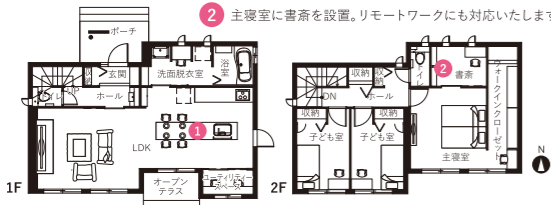

## 鳥根エリア

### モデルハウス [松江市] 玉湯町Ⅲ 1号地 完全予約制

太陽光発電と大容量の蓄電池システムでサスティナブルな暮らしを応援する住まい。

- 1 光がたっぷり差し込む南向きのリビングは家族が集まる団らんスペース。
- 2 主寝室に大容量のウォークインクローゼットを設置。

※外観写真は実際の建物のものです。(2022年6月時点)  
 太陽光5.04kW 快速エアリー 蓄電池システム12.00kWh  
 スマートハイム・ナビ ジオマイト外壁  
 ■1F床面積/52.56㎡ ■2F床面積/47.77㎡  
 ■延床面積/100.33㎡(30.34坪) ■土地面積/155.41㎡(47.01坪)

### モデルハウス [松江市] 東出雲町 14号地 完全予約制

広い広間を生かした、アイランドキッチンのある家。

- 2 主寝室に書斎を設置。リモートワークにも対応いたします。

※外観写真は実際の建物のものです。(2021年9月時点)  
 太陽光5.76kW 快速エアリー 蓄電池システム8.00kWh  
 スマートハイム・ナビ ジオマイト外壁  
 ■1F床面積/56.53㎡ ■2F床面積/53.87㎡  
 ■延床面積/110.40㎡(33.39坪) ■土地面積/224.17㎡(67.81坪)