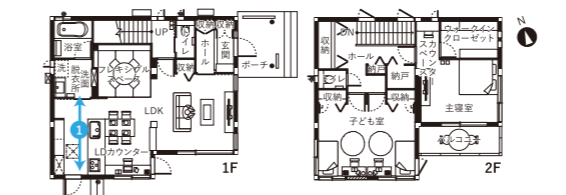

モデルハウス [鳥取市] グランエステート 鳥取東(立川町) 85号地 完全予約制

ウォークインクローゼットや納戸など大容量の収納を設置して家中スッキリ。

1. 1 キッチン、洗面所、浴室、水廻りの動線を一直線にとって家事の際の移動を最小限に。

※外観写真は実際の建物のものです。(2021年4月時点)
太陽光4.32kW 快速エアリー 蓄電池システム4.00kWh
VtoH スマートハイム・ナビ タイル外壁
■1F床面積/57.56㎡ ■2F床面積/52.25㎡
■延床面積/109.81㎡(33.21坪) ■土地面積/138.70㎡(41.95坪)