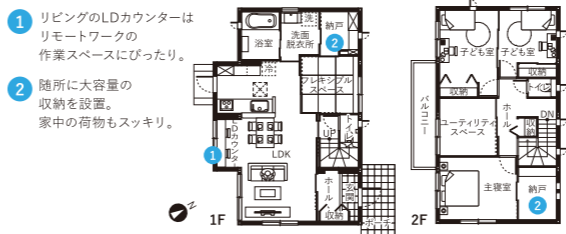

鳥取エリア

モデルハウス [米子市] 皆生3丁目 1号地 完全予約制

随所に大容量の収納を設置したスッキリ片付け上手な家。

1. 1 リビングのLDカウンターはリモートワークの作業スペースにぴったり。
2. 2 随所に大容量の収納を設置。家中の荷物もスッキリ。

※外観写真は実際の建物のものです。(2022年6月時点)
太陽光5.76kW 快速エアリー 蓄電池システム12.00kWh
スマートハイム・ナビ タイル外壁
■1F床面積/59.42㎡ ■2F床面積/53.97㎡
■延床面積/113.39㎡(34.30坪) ■土地面積/182.29㎡(55.14坪)