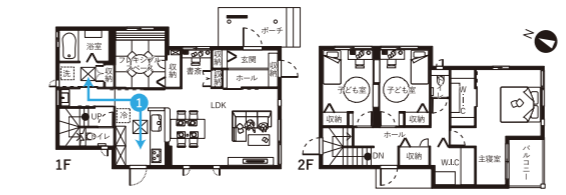

### モデルハウス [米子市] 皆生3丁目 1号地 完全予約制

随所に大容量の収納を設置したスッキリ片付け上手な家。

- 1 リビングのLDカウンターはリモートワークの作業スペースにぴったり。
- 2 随所に大容量の収納を設置。家中の荷物もスッキリ。

※外観写真は実際の建物のものです。(2022年6月時点)  
 太陽光5.76kW 快速エアリー 蓄電池システム12.00kWh  
 スマートハイム・ナビ タイル外壁  
 ■1F床面積/59.42㎡ ■2F床面積/53.97㎡  
 ■延床面積/113.39㎡(34.30坪) ■土地面積/182.29㎡(55.14坪)

※間取りに表示のある家具、調度品はイメージです。

### モデルハウス [米子市] 新開7丁目 B号地 完全予約制

小学校・中学校まで徒歩10分圏内、商業施設や病院などへの利便性が高い立地です。

- 1 キッチンを起点に水廻りの動線を短くまとめて、家事の効率をアップ!

※外観写真は実際の建物のものです。(2021年4月時点)  
 太陽光5.76kW 快速エアリー 蓄電池システム4.00kWh  
 スマートハイム・ナビ ジオマイト外壁  
 ■1F床面積/56.10㎡ ■2F床面積/50.33㎡  
 ■延床面積/106.43㎡(32.19坪) ■土地面積/162.37㎡(49.11坪)