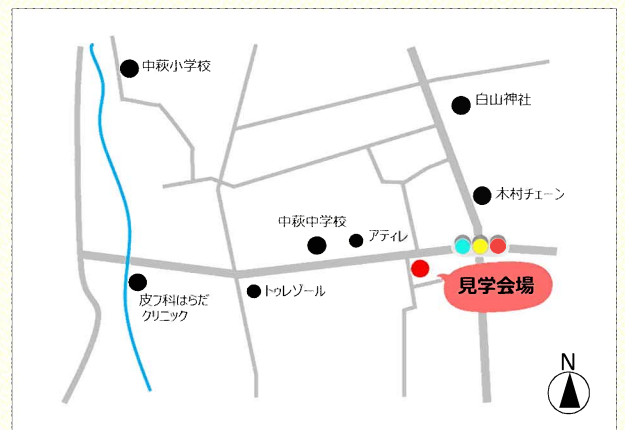

4.7畳の大空間W.I.C。
家族分の衣服だけではなく
大型の物も収納可能です。

～ご来場プレゼント～

WEB来場予約でプレゼント

スイーツギフトカタログ

ご来場プレゼント

イオン商品券 ¥3,000分

WEBからの
ご来場予約はコチラ

●写真はすべてイメージです。●現地でごアンケートにお答えいただいた方が対象です。
●それぞれ1家族1回限りのプレゼントです。●後日郵送でのお届けとなります。

【愛媛支店】松山市余戸東5丁目1-10(TEL)089-965-0816(営業時間)10:00～18:00
(フリーコール)0800-1112-816

MAP

※掲載の案内図は一部道路・施設等を抜粋して表記しています。
※「マップコード」および「MAPCODE」は(株)デンソーの登録商標です。
※カーナビの機種によってはマップコードに対応していない場合があります。
カーナビに下記コードをご入力ください。