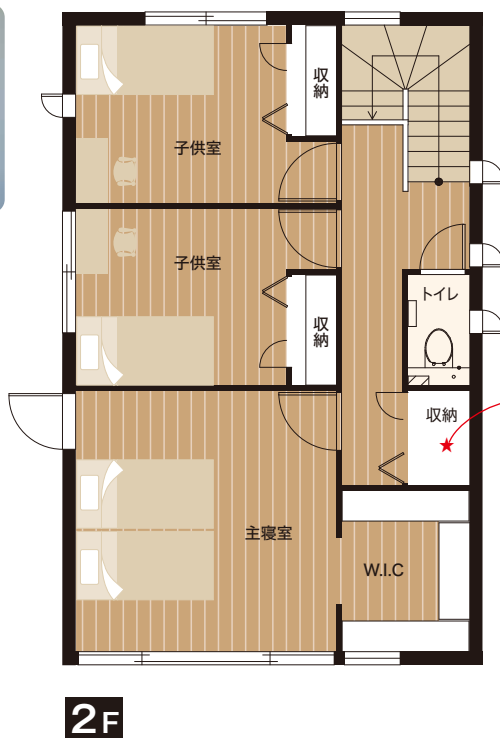

※室内写真は2022年6月撮影

オンラインハイムフェスへようこそ!

ハイムフェスには家づくりに役立つコンテンツが充実!!

家づくりを楽しく学ぼう

初めての家づくりに役立つWEBサイト

GREENステージ
あなたの理想を膨らませるコンテンツ

ORANGEステージ
良い家の建て方を楽しく学ぶコンテンツ

BLUEステージ
セキスイハイムの魅力を知るコンテンツ

検索してアクセス!

ハイムフェス 検索

heimfes.jp

うれしいプレゼント!!

集めたスタンプの数に応じてうれしいプレゼントがもらえる!

期間 2022年7月24日(日)まで

展示場・工場・FP個別相談会etc...
いろんな会場をまわってスタンプを集めよう!

デジタルスタンプラリー 第4弾

スタンプを集めてもらおう!

詳細はこちらからアクセス

※プレゼントの引き換えは1家族様につき1回限りさせていただきます。

- アイリスオーヤマ ホームベーカリー IBM-020-B (5個)
- パナソニック くるくるドライヤー イオニティ(ゴールド調) EH-KE2J-N (4個)
- ブルーノ LEDライト付スパイスミル&セラミックトースタークッカーMセット (3個)
- 「旨麺」九州ラーメン3種セット6食 (2個)
- QUOカードPay 1,000円分^{※1} (15個)

QUOカードPay クオ・カード・ペイ スマホのみ対応

※QRコードは株式会社デンソーウェブの登録商標です。※広告有効期限2022年7月31日