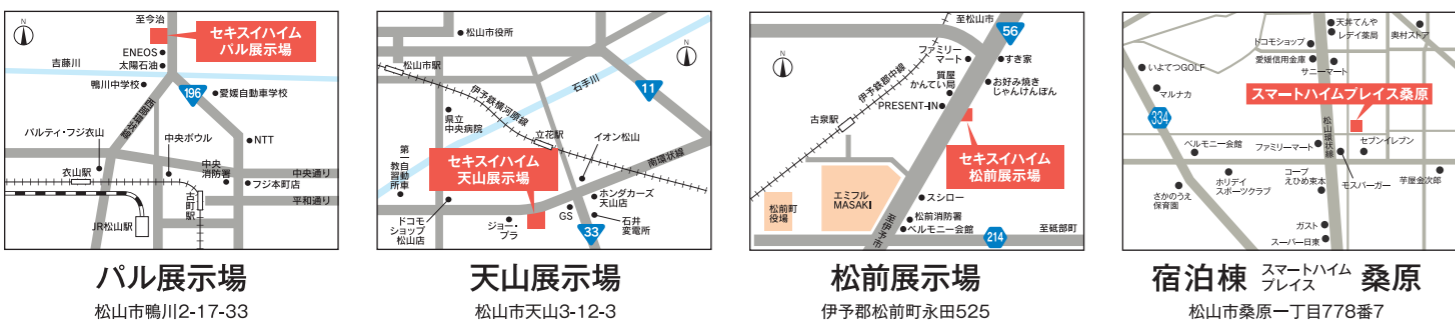

キャンペーン期間中、天山展示場、松前展示場、バル展示場へご来場いただきフォロー&いいね! シェア&リポストした画面を見せていただくと、もれなくお菓子プレゼント!

※お菓子はそれぞれの会場にご用意しております。※1家族様1回とさせていただきます。

## セキスイハイムのモデルハウスを見に行こう!

愛媛県下の様々なモデルハウスを見学いただけます。  
生活イメージがわかりやすいリアルサイズのモデルハウスの詳細は下記QRコードからご覧ください。

※QRコード/QR Codeは株式会社デンソーウェーブの登録商標です。

### 会場のご案内

パル展示場  
松山市鶴川2-17-33

天山展示場  
松山市天山3-12-3

松前展示場  
伊予郡松前町永田525

宿泊棟 スマートハイム  
松山市桑原一丁目778番7

ご来場予約はWEBまたはお電話でお気軽に

WEBご予約

お電話でご予約