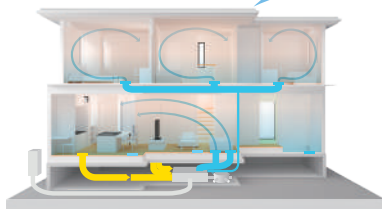

リビングからアクセスできるファミリーロッカー。帰宅後はここに上着やバッグなどをしまえばお部屋が散らかりません。

共働き家族必見♪
家事を効率よく済ませる
工夫がいっぱいのお家です！

安心・快適に暮らす充実設備

・・・ Equipment ・・・

Point. 1

清らか&健やか空気

あったか×さわやか 過年型空気調節システム
快適エアリー

ヒートポンプ式エアコンと高性能換気を組み合わせたシステム。家全体に心地よい空気を供給します。

Point. 2

太陽光発電&HEMS

ハイムなら、屋根いっぱいにソーラーパネルを搭載可能。スマートハイムナビで電力状況の見える化やエネルギー関連施設の連携でムリ・ムダのない省エネが可能に。

Point. 3

コンパクト蓄電池

収納内に収まるコンパクト蓄電池。停電時でも生活に最低限必要な電力を確保できます。※停電時には蓄電池の残量がないと復旧しません。同時に使用できる電力には限りがあります。

※画像はすべてイメージです。