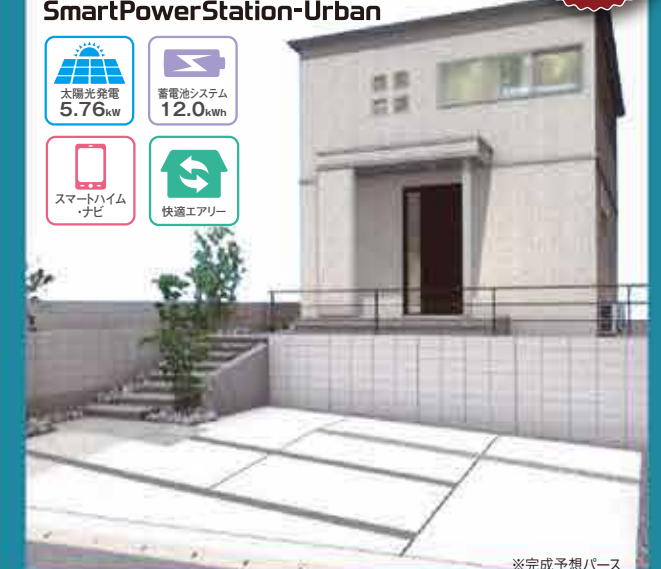

## SmartPowerStation-Urban

都市部の限られたスペースでも、のびやかに暮らしてほしいから。住まいの内外に新しい暮らし方を引き出す工夫をつめ込みました。これからの都市家族のためのいままでにない豊かさが広がっていきます。

- 太陽光発電 5.76kW
- 蓄電池システム 12.0kWh
- スマートハイムナビ
- ・延床面積: 111.94m<sup>2</sup> (33.86坪)
- ・1F床面積: 57.97m<sup>2</sup>
- ・2F床面積: 57.97m<sup>2</sup>

1F

分譲  
住宅

松江市 西津田9丁目 2号地

完全  
予約制

## SmartPowerStation-Urban

- 太陽光発電 5.76kW
- 蓄電池システム 12.0kWh
- スマートハイムナビ
- 快適エアリー

※完成予想パース

※内観写真(2023年3月撮影)

- 1F床面積/55.21m<sup>2</sup> ■2F床面積/49.96m<sup>2</sup>
- 延床面積/105.17m<sup>2</sup>(31.81坪) ■土地面積/202.17m<sup>2</sup>(61.15坪)

【物件概要】●販売価格/51,304,000円(消費税10%込)●所在地/松江市西津田9丁目1438-53●販売戸数/1戸●構造/軽量鉄骨2階建●間取り/3LDK●地目/宅地●都市計画/市街化区域●交通/松江市営バス「開運稲荷前」バス停900m(徒歩12分)●用途地域/第二種中高層住居専用地域●建ぺい率/60%●容積率/200%●道路の幅員/東側6.0m(公道)※私道負担なし●主な設備/○電気:中国電力○水道:公営水道○雨水:側溝○排水:公共下水道●その他の制限/○建築基準法第22条区域○松江市景観地区○土砂災害警戒区域に一部入ります。●建築年月日/2023年1月30日●取引形態/○建物:売主○土地:売主