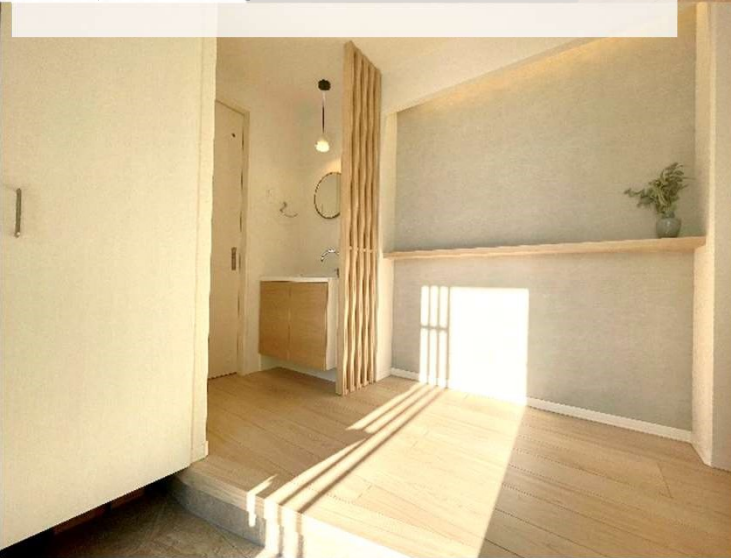

MODEL HOUSE

連島中央

5/2 Thu. - 5/26 Sun.

10:00am - 17:00pm

完全予約制

良質な住まいで
ゆったりと過ごす安らぎのお家時間

北欧ナチュラルで
明るいお家となっております♪

～ご来場特典～