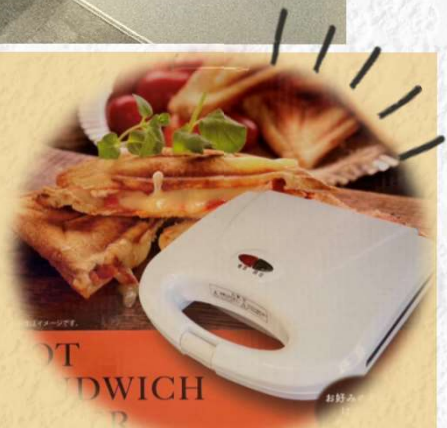

**先着5名！ご来場の方に
ホットサンドメーカーをプレゼント！**

好きな具材をはさんで焼くだけで、
手軽においしいホットサンドが作れます！

ご来場予約は
裏面から！

間取りに表示のある家具・調度品・植栽・自動車は価格に含まれません。

▼カーナビマップコード
▼Access Map 111 178 130*88

周辺環境

交通

- 水島臨海鉄道線「弥生」駅
(1,640m/徒歩21分)
- 両備バス「ヤットコ」バス停
(840m/徒歩11分)