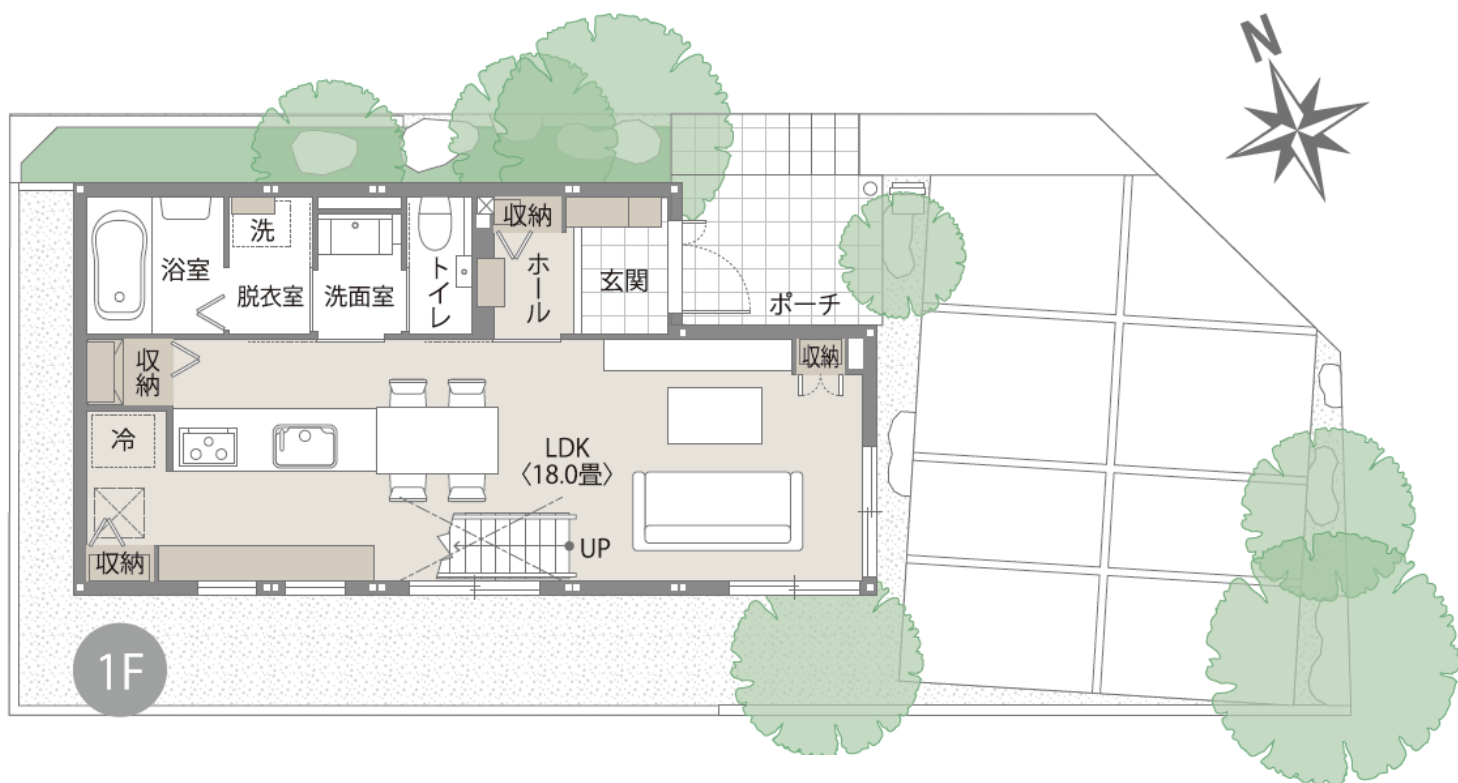

カーナビマップコード **MAPCODE** 102 255 037*21

※「マップコード」および「MAPCODE」は(株)デンソーの登録商標です。
※カーナビの機種によってはマップコードに対応していない場合があります。

※イラストはイメージです

見どころポイント

外庭で街に緑のお裾分け
室内から見える景色にもこだわっています

敷地の大きさを感じさせない開放的な空間

キレイな空気が常にお家を循環
花粉の季節もお家で気持ちよく過ごせます

1F

2F

- 1F床面積 / 46.25㎡
- 2F床面積 / 45.94㎡
- 延床面積 / 92.19㎡ (27.88坪)
- 土地面積 / 123.82㎡ (37.45坪)