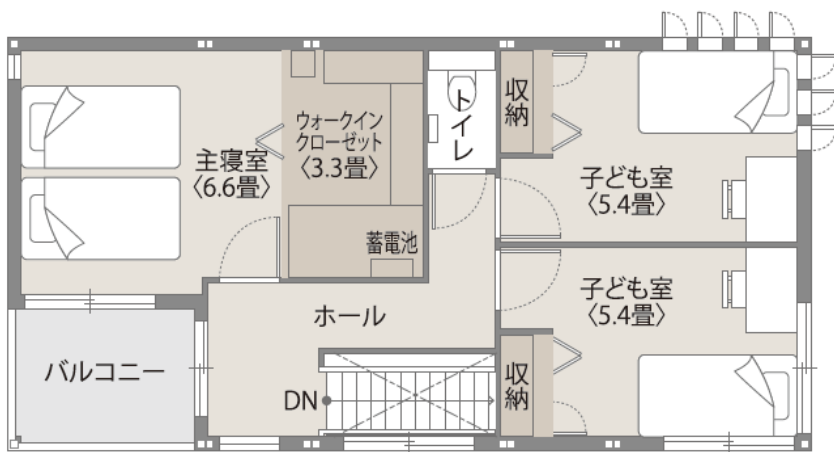

カーナビマップコード **MAPCODE** 102 255 037*21

※「マップコード」および「MAPCODE」は(株)デンソーの登録商標です。
※カーナビの機種によってはマップコードに対応していない場合があります。

※イラストはイメージです

見どころポイント

外庭で街に緑のお裾分け
室内から見える景色にもこだわっています

敷地の大きさを感じさせない開放的な空間

キレイな空気が常にお家を循環
花粉の季節もお家で気持ちよく過ごせます

1F

2F

- 1F床面積 / 46.25㎡
- 2F床面積 / 45.94㎡
- 延床面積 / 92.19㎡ (27.88坪)
- 土地面積 / 123.82㎡ (37.45坪)