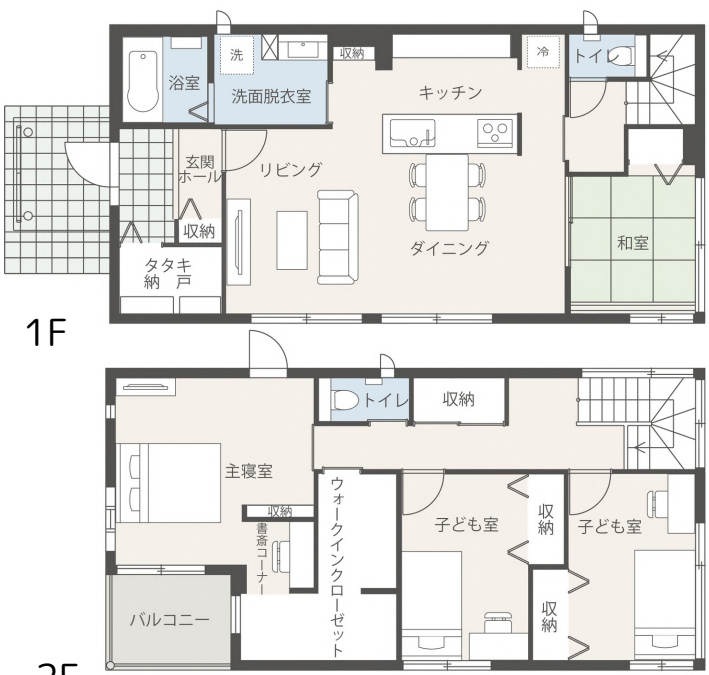

会場 山口市吉敷中東

- 太陽光6.48kW
- スマートハイム・ナビ
- 快適エアリー
- 蓄電池システム

※家具は価格に含まれておりません。

SmartPowerStation-Urban

- ●所在地/山口県山口市吉敷中東4丁目
- ●交通/防長交通バス・吉敷郵便局前より160m (徒歩2分)
- ●販売戸数/1戸
- ●構造/軽量鉄骨造2階建
- ●間取り/4LDK
- ●販売価格/53,800,000円 (消費税10%込)
- ●地目/宅地
- ●用途地域/第一種低層住居専用地域
- ●建ぺい率/40%
- ●容積率/60%
- ●設備/電気:中国電力、ガス:都市ガス、水道:公営水道、汚水・雑排水:公共下水道(受益者負担金360円/㎡)、雨水:側溝
- ●道路/幅員4.8~7.5m (アスファルト舗装)
- ●私道負担/なし
- ●建築年月日/2024年1月25日
- ●取引態様/建物・土地:売主 (セキスイハイム中四国株式会社)

※「マップコード」および「MAPCODE」は(株)デンソーの登録商標です※カーナビの種類によってはマップコードに対応していない場合があります

※掲載イベントの内容は変更になる場合がございます

■最新の物件情報はお問い合わせください【2024年4月21日現在の情報となります】■取引条件の有効期限/2024年5月末

国土交通大臣許可(特-5)第20234号 国土交通大臣免許(5)第6461号 (公社)山口県宅地建物取引業協会会員 中国地区不動産公正取引協議会加盟

【山口支店】山口市小郡維新町1番27号 TEL.083-974-0816

<営業時間>10:00~18:00 <休日>火・水曜日

セキスイハイム中四国株式会社 0120-118-164

《問合せ先》 サエラツユー展示場 ☎083-927-2132