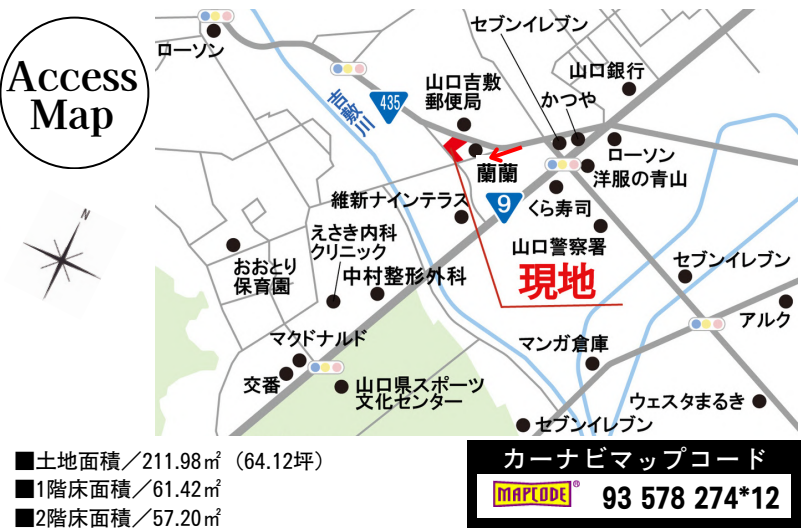

# 会場 山口市芝崎町

## 1号地

- 太陽光5.92kW
- 蓄電池システム
- 新空気工房
- スマートハイム・ナビ

※家具は価格に含まれておりません。

GRAND TO YOU

- 所在地/山口県山口市芝崎町1844番11
- 交通/JR山口線・上山口駅より1,190m (徒歩15分)
- 販売戸数/1戸
- 構造/木造平屋建
- 間取り/3LDK
- 販売価格/47,200,000円 (消費税10%込)
- 地目/宅地
- 用途地域/第二種住居地域
- 建ぺい率/60%
- 容積率/200%
- 設備/電気:中国電力、ガス:都市ガス、水道:公営水道、汚水・雑排水:公共下水道(受益者負担金191円/㎡)、雨水:側溝
- 道路/幅員6m (アスファルト舗装)
- 私道負担/なし
- 建築年月日/2023年9月21日
- 取引態様/建物・土地:売主 (セキスイハイム中四国株式会社)

# 会場 山口市吉敷中東

- 太陽光6.48kW
- スマートハイム・ナビ
- 快適エアリー
- 蓄電池システム

※家具は価格に含まれておりません。

SmartPowerStation-Urban

- 所在地/山口県山口市吉敷中東4丁目
- 交通/防長交通バス・吉敷郵便局前より160m (徒歩2分)
- 販売戸数/1戸
- 構造/軽量鉄骨造2階建
- 間取り/4LDK
- 販売価格/53,800,000円 (消費税10%込)
- 地目/宅地
- 用途地域/第一種低層住居専用地域
- 建ぺい率/40%
- 容積率/60%
- 設備/電気:中国電力、ガス:都市ガス、水道:公営水道、汚水・雑排水:公共下水道(受益者負担金360円/㎡)、雨水:側溝
- 道路/幅員4.8~7.5m (アスファルト舗装)
- 私道負担/なし
- 建築年月日/2024年1月25日
- 取引態様/建物・土地:売主 (セキスイハイム中四国株式会社)

※「マップコード」および「MAPCODE」は(株)デンソーの登録商標です※カーナビの種類によってはマップコードに対応していない場合があります

※掲載イベントの内容は変更になる場合がございます

■最新の物件情報はお問い合わせください【2024年4月21日現在の情報となります】■取引条件の有効期限/2024年5月末

国土交通大臣許可(特-5)第20234号 国土交通大臣免許(5)第6461号 (公社)山口県宅地建物取引業協会会員 中国地区不動産公正取引協議会加盟