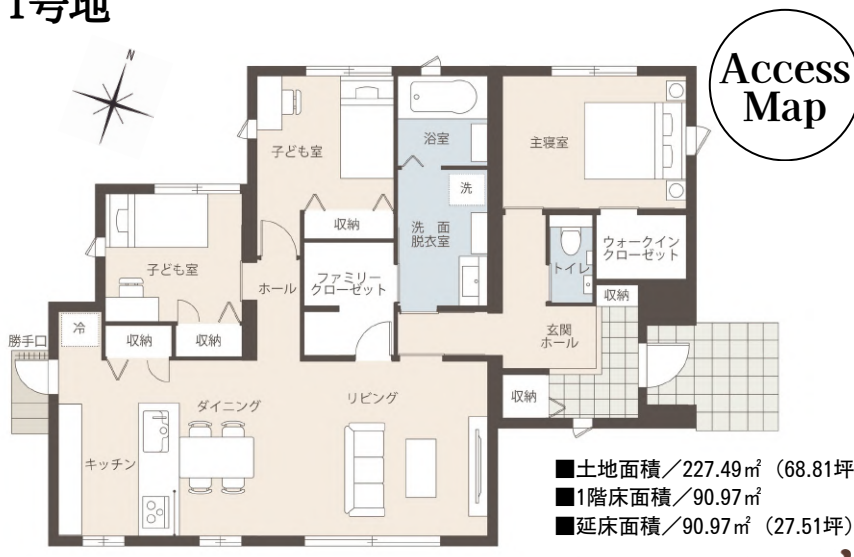

## 1号地

- 太陽光5.92kW
- 蓄電池システム
- 新空気工房
- スマートハイム・ナビ

※家具は価格に含まれておりません。

GRAND TO YOU

- 所在地/山口県山口市芝崎町1844番11
- 交通/JR山口線・上山口駅より1,190m (徒歩15分)
- 販売戸数/1戸
- 構造/木造平屋建
- 間取り/3LDK
- 販売価格/47,200,000円 (消費税10%込)
- 地目/宅地
- 用途地域/第二種住居地域
- 建ぺい率/60%
- 容積率/200%
- 設備/電気:中国電力、ガス:都市ガス、水道:公営水道、汚水・雑排水:公共下水道(受益者負担金191円/㎡)、雨水:側溝
- 道路/幅員6m (アスファルト舗装)
- 私道負担/なし
- 建築年月日/2023年9月21日
- 取引態様/建物・土地:売主 (セキスイハイム中四国株式会社)