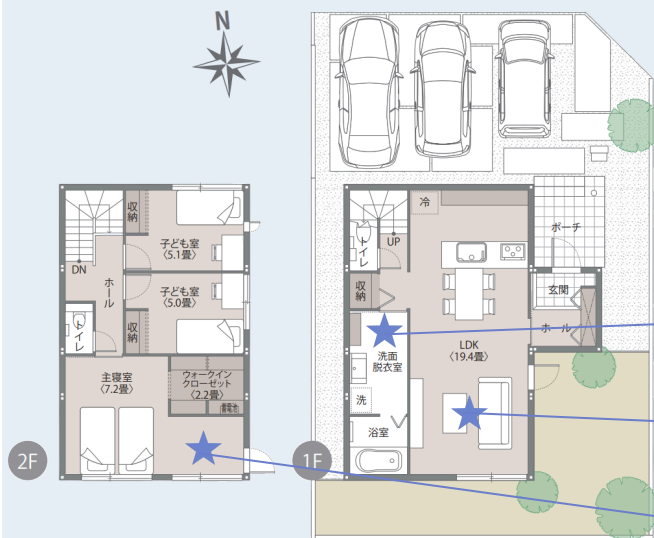

※間取りに含まれる家具、調度品、植栽、自動車は
価格に含まれません。

[物件概要]

●所在地/岡山市中区海吉1926番3●建築確認番号/第ERI-24024478号<令和6年7月25日>●販売戸数/1戸●構造/軽量鉄骨造2階建●間取り/3LDK●販売価格/47,800,000円(消費税10%込)●地目/宅地●都市計画/市街化区域●用途地域/第一種低層住居専用地域●建ぺい率/50%●容積率/100%●道路の幅員/分譲地内5.0m、東側5.0~7.5m(市道)●主な設備/○電気：中国電力○ガス：個別LPG○水道：公営水道○雨水：側溝○排水：公共下水道●その他の制限/○景観法○法第22条区域●建築年月日/2024年11月26日●取引態様/○建物：売主○土地：売主

- 1F床面積/52.56㎡
- 2F床面積/47.77㎡
- 延床面積/100.33㎡ (30.34坪)
- 土地面積/168.69㎡ (51.02坪)

5号地 Smart-Power-Station FX Urban

写真撮影日：2025/11/22

広い洗面脱衣室で
朝の準備もスムーズに

東側は道路・高い気密性で
大音量でホームシアターを楽しめる！

室内干しスペース完備！
天気も季節も関係なくお洗濯できます。

※間取りに含まれる家具、調度品、植栽、自動車は
価格に含まれません。

[物件概要]

●所在地/岡山市中区海吉1926番8●建築確認番号/第ERI-24017018号<令和6年5月29日>●販売戸数/1戸●構造/軽量鉄骨造2階建●間取り/3LDK●販売価格/46,800,000円(消費税10%込)●地目/宅地●都市計画/市街化区域●用途地域/第一種低層住居専用地域●建ぺい率/50%●容積率/100%●道路の幅員/分譲地内5.0m、東側5.0~7.5m(市道)●主な設備/○電気：中国電力○ガス：個別LPG○水道：公営水道○雨水：側溝○排水：公共下水道●その他の制限/○景観法○法第22条区域●建築年月日/2024年9月13日●取引態様/○建物：売主○土地：売主

- 1F床面積/52.56㎡
- 2F床面積/47.77㎡
- 延床面積/100.33㎡ (30.34坪)
- 土地面積/168.69㎡ (51.02坪)

中区海吉 地図

教育

- 岡山市立富山小学校 <1,070m/徒歩14分>
- 岡山市立富山中学校 <1,100m/徒歩15分>

交通

- JR赤穂線「大多羅駅」 <2,880m/徒歩37分>
- 両備バス「海吉」バス停 <277m/徒歩5分>

※掲載の情報は2026年3月26日の情報です。※広告有効期限：2026年4月19日※QRコードは(株)デンソーウェブの登録商標です。※「MAPCODE」は(株)デンソーの登録商標です