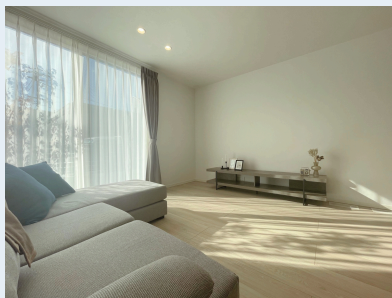

- 1F床面積/52.56㎡
- 2F床面積/47.77㎡
- 延床面積/100.33㎡ (30.34坪)
- 土地面積/168.69㎡ (51.02坪)

5号地 Smart-Power-Station FX Urban

写真撮影日：2025/11/22

広い洗面脱衣室で
朝の準備もスムーズに

東側は道路・高い気密性で
大音量でホームシアターを楽しめる！

室内干しスペース完備！
天気も季節も関係なくお洗濯できます。