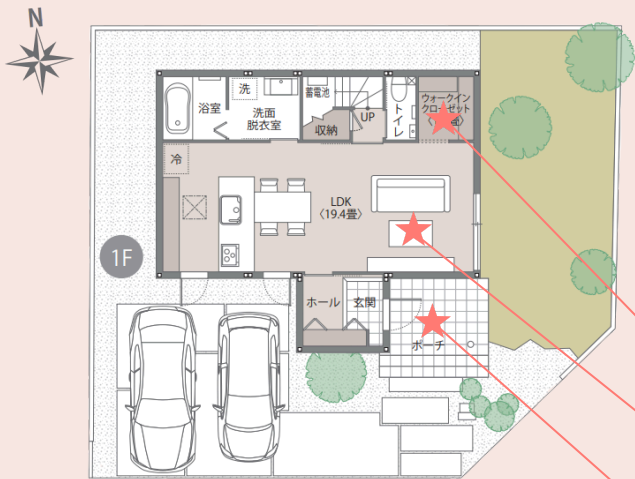

3号地 Smart-Power-Station FX Urban

2畳ほどのキッズスペース！
将来は収納スペースに。

東側・南側は道路に面し、
日当たりのいいお家です！

広い玄関ポーチは雨風を防ぎ、
荷物が多き日も安心。

※間取りに含まれる家具、調度品、植栽、自動車は
価格に含まれません。

[物件概要]

●所在地/岡山市中区海吉1926番3●建築確認番号/第ERI-24024478号<令和6年7月25日>●販売戸数/1戸●構造/軽量鉄骨造2階建●間取り/3LDK●販売価格/47,800,000円(消費税10%込)●地目/宅地●都市計画/市街化区域●用途地域/第一種低層住居専用地域●建ぺい率/50%●容積率/100%●道路の幅員/分譲地内5.0m、東側5.0~7.5m(市道)●主な設備/○電気：中国電力○ガス：個別LPG○水道：公営水道○雨水：側溝○排水：公共下水道●その他の制限/○景観法○法第22条区域●建築年月日/2024年11月26日●取引態様/○建物：売主○土地：売主