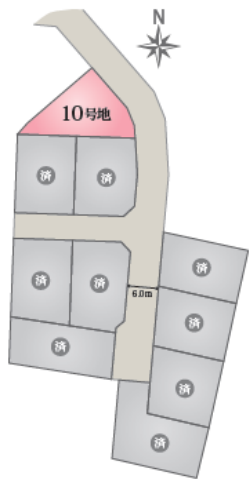

- ・JR山陽本線「福山」駅
〈1,400m/徒歩18分〉
- ・新幹線バス「古野上町」バス停
〈270m/徒歩4分〉

教育

- ・福山市立光小学校
〈1,000m/徒歩13分〉
- ・福山市立鷹取中学校
〈830m/徒歩11分〉

■1F床面積/51.43㎡

■2F床面積/49.19㎡

■延床面積/100.62㎡ (30.43坪)

■土地面積/171.51㎡ (51.88坪)

※間取りに表示のある家具、調度品、植栽、自動車は価格に含まれません。

【物件概要】

- 所在地/福山市草戸町二丁目886番25○建築確認番号/第ERI-25026103 (令和7年8月18日) ○販売戸数/1戸
- 構造/木造2階建/○間取り/3LDK○販売価格/57,800,000円 (消費税10%込) ○地目/宅地○都市計画/市街化地域
- 用途地域/準工業地域/○建蔽率/60%○容積率/200%○道路の幅員/分譲地内6.0m (私道) ※道路位置指定番号：第R05道位福山000019号 (令和6年5月28日) ○主な設備/○電気：中国電力○水道：公営水道○雨水：側溝○排水：公共下水道
- 建築年月/2026年1月22日○取引態様/○建物：売主○土地：売主○備考/別途私道持分15分の1を無償譲渡とします。

区画図

現地案内図

カーナビマップコード **mapcode** 48 538 213*37

※「マップコード」及び「MAPCODE」は (株)デンソーの登録商標です。
※カーナビの機種によってはマップコードに対応していない場合があります。

【お問合せ先】

セキスイハイム中四国(株)
ふくやま新涯展示場
広島県福山市西新涯町2丁目2-1
■営業時間/10:00~18:00
■定休日/火・水曜日
■電話番号/0120-816-304