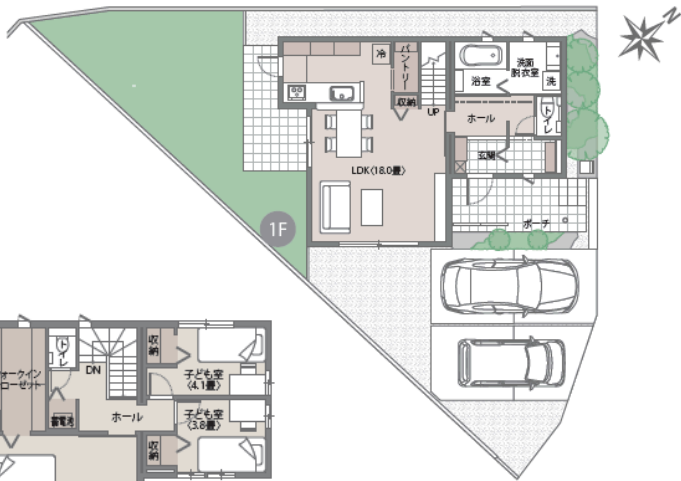

- ・JR山陽本線「福山」駅
〈1,400m/徒歩18分〉
- ・新幹線バス「古野上町」バス停
〈270m/徒歩4分〉

教育

- ・福山市立光小学校
〈1,000m/徒歩13分〉
- ・福山市立鷹取中学校
〈830m/徒歩11分〉

■1F床面積/51.43㎡

■2F床面積/49.19㎡

■延床面積/100.62㎡ (30.43坪)

■土地面積/171.51㎡ (51.88坪)

※間取りに表示のある家具、調度品、植栽、自動車は価格に含まれません。