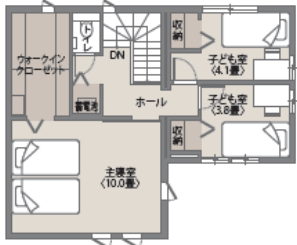

- ・JR山陽本線「福山」駅
〈1,400m/徒歩18分〉
- ・新幹線バス「古野上町」バス停
〈270m/徒歩4分〉

教育

- ・福山市立光小学校
〈1,000m/徒歩13分〉
- ・福山市立鷹取中学校
〈830m/徒歩11分〉

■1F床面積/51.43㎡

■2F床面積/49.19㎡

■延床面積/100.62㎡ (30.43坪)

■土地面積/171.51㎡ (51.88坪)

※間取りに表示のある家具、調度品、植栽、自動車は価格に含まれません。