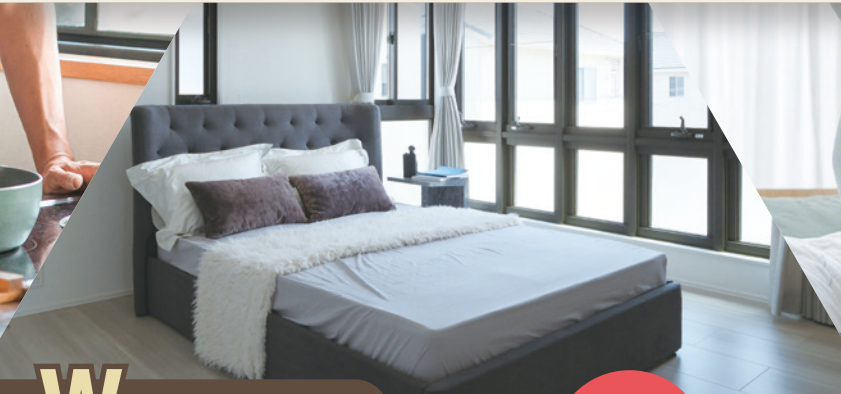

その

不規則な勤務や
多忙な毎日を送る方！

住まいのお悩み サポートします

- **お悩み①** 家の中の移動を楽にしたい
- **お悩み②** 外の汚れや菌を持ち込みたくない
- **お悩み③** 天気や時間に振り回されたくない
- **お悩み④** 「夏ものどこだっけ？」探すのが地味にストレス
- **お悩み⑤** 夜勤明け、お昼寝 外の車や生活音で目が覚める

見学会 **5/23^土-6/28^日** 10:00~20:00 **完全予約制**

※下記二次元コードよりお申し込みください

事前予約限定で **W** プレゼント

事前予約制

家づくり
ドリームステップ
キャンペーン！

開催期間 2026.6.28日

来場ごとに特典がグレードアップ！
QUOカードpay
最大 **13,000円分**
プレゼント！

※詳細は二次元コードまで

このチラシを見た方だけに

来場予約特典プレゼント！

このチラシを見てご来場予約の上、ご来場いただいた方にもれなく「3Dスリープアイマスク MYTREX Eye Air」をプレゼント！ご予約の際、備考欄に「チラシを見た」とご記入ください

ご予約は
コチラから

お悩み別に、
実際の物件を
モデルにわかりやすく
解説します！

住まいに関するお悩みを、
多彩なアイデアで解決！
暮らしやすさを追求した
分譲住宅を、ぜひ実際に
ご覧ください。

詳細は裏面へ