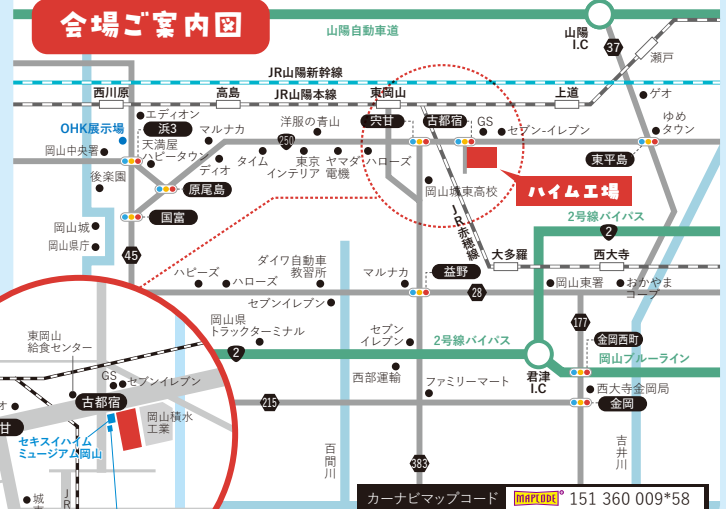

ハイム工場探見事前ガイド

こんな服装が
おすすめです!

日差し対策を忘れずに!
屋外での見学もありますので
帽子・日焼け止めなどの対策を
お勧めします。

熱中症対策も忘れずに!
冷たいドリンクを
ご用意しております。

両手は空いた状態に
リュックかショルダー
バックがおすすめです。

ハイムのエコ手袋プレゼント!
高級糸をリサイクルしている
耐久性バツグンの
「エコ手袋」をお渡しします。

歩きやすい靴を。
スニーカーがおすすめです。
高いヒールやサンダルは
つまづきやすいので
ご注意ください。

**パンツスタイルが
おすすめ**
スカートよりも
動きやすいパンツが
おすすめです。

雨天時は工場見学会用の傘をご用意しています

会場ご案内図

カーナビマップコード **151 360 009*58**

お車で越しのお客様へ
駐車可能台数に制限がございますので、あらかじめ
営業担当者へお車でご来場の旨をお伝えください。